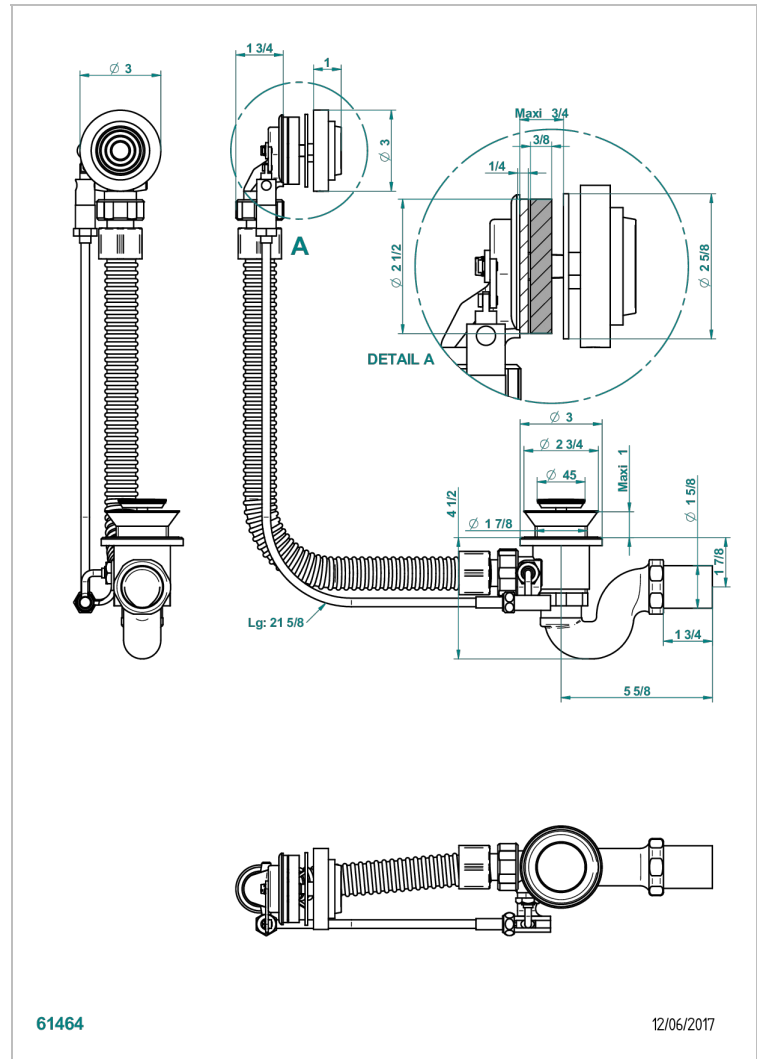

# WEST COAST WITH GUILLOCHE DECOR

U9C-300

Wannenab- und Überlaufgarniturkabel 550 mm, THG Modell

THG<sup>®</sup>  
PARIS

## EIGENSCHAFTEN

- West coast with Guilloché decor
- Wannenab- und Überlaufgarniturkabel 550 mm, THG Modell

## VERFÜGBARE OBERFLÄCHEN

Chrom - A02  
Pvd blush - H62  
Pvd blush matt - H60  
Pvd bronze braun - F33  
Pvd bronze braun matt - F34  
Pvd gold - H52

Pvd gold matt - H53  
Pvd graphite - H64  
Pvd graphite matt - H65  
Pvd messing - H49  
Pvd messing matt - H50  
Pvd nickel - H55

Pvd nickel matt - H56  
Pvd umber - H66  
Pvd umber matt - H67