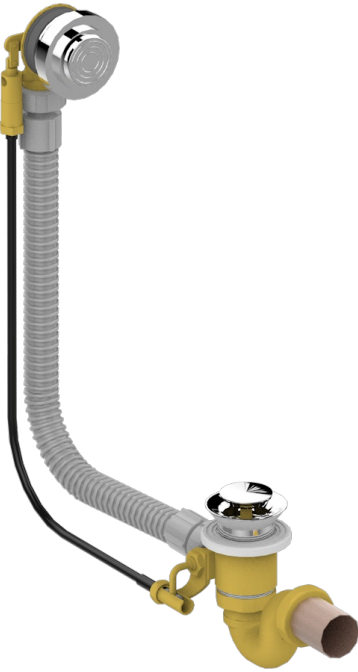

# WEST COAST WITH GUILLOCHE DECOR

U9C-300

Wannenab- und Überlaufgarniturkabel 550 mm, THG Modell

THG<sup>®</sup>  
PARIS

## EIGENSCHAFTEN

- West coast with Guilloché decor
- Wannenab- und Überlaufgarniturkabel 550 mm, THG Modell

## VERFÜGBARE OBERFLÄCHEN

Chrom - A02  
Pvd blush - H62  
Pvd blush matt - H60  
Pvd bronze braun - F33  
Pvd bronze braun matt - F34  
Pvd gold - H52

Pvd gold matt - H53  
Pvd graphite - H64  
Pvd graphite matt - H65  
Pvd messing - H49  
Pvd messing matt - H50  
Pvd nickel - H55