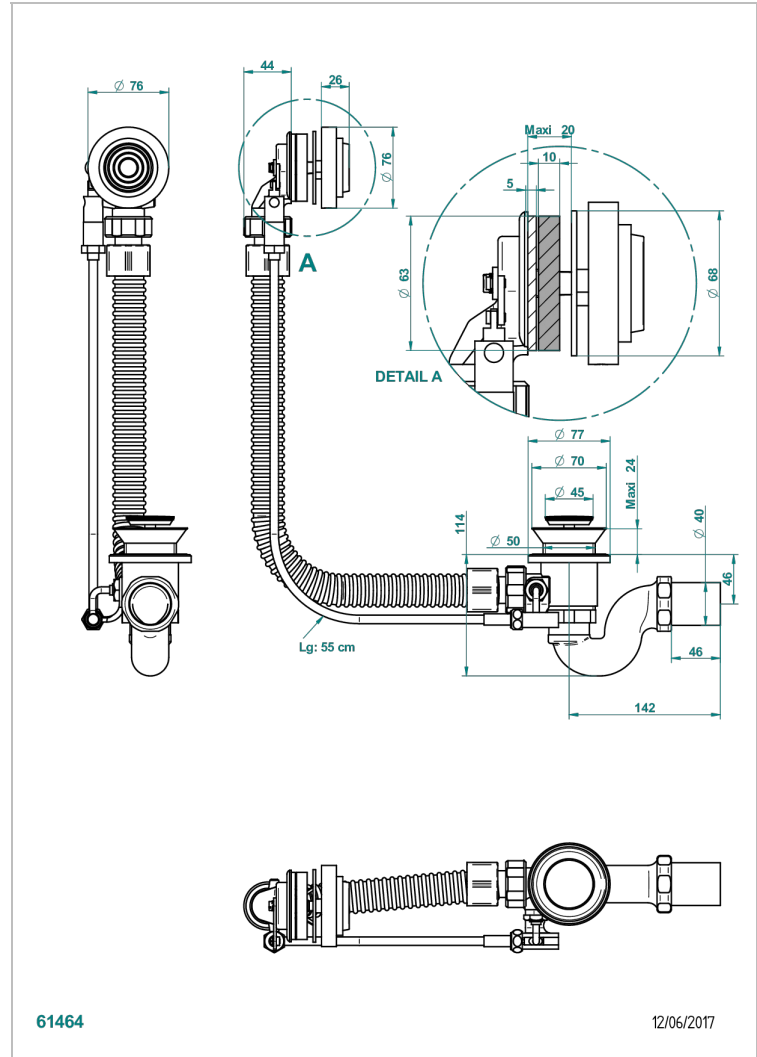

WEST COAST METAL WITH LEVER

U9B-300

Desagüe automatico de bañera lg 55 cm

THG[®]
PARIS

CARACTERÍSTICAS

- West Coast Metal with lever
- Desagüe automatico de bañera lg 55 cm

ACABADOS DISPONIBLES

Cromo - A02
Pvd blush - H62
Pvd blush mate - H60
Pvd color latón - H49
Pvd color latón mate - H50
Pvd color níquel - H55