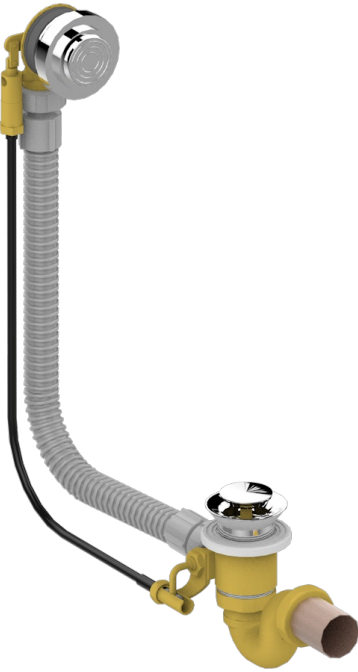

# WEST COAST METAL WITH LEVER

U9B-300

Wannenab- und Überlaufgarniturkabel 550 mm, THG Modell

THG<sup>®</sup>  
PARIS

61464

12/06/2017

## EIGENSCHAFTEN

- West Coast Metal with lever
- Wannenab- und Überlaufgarniturkabel 550 mm, THG Modell

## VERFÜGBARE OBERFLÄCHEN

Chrom - A02  
Pvd blush - H62  
Pvd blush matt - H60  
Pvd bronze braun - F33  
Pvd bronze braun matt - F34  
Pvd gold - H52

Pvd gold matt - H53  
Pvd graphite - H64  
Pvd graphite matt - H65  
Pvd messing - H49  
Pvd messing matt - H50  
Pvd nickel - H55