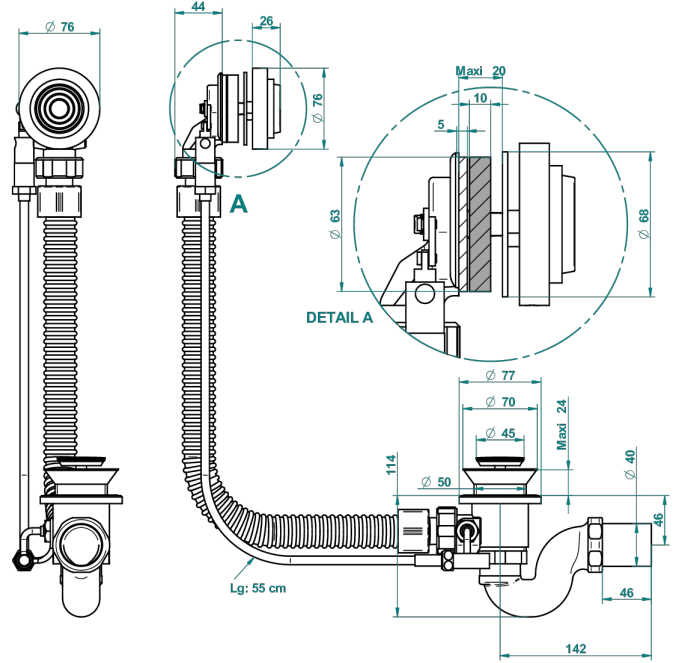

# WEST COAST METAL WITH LEVER

U9B-300

Wannenab- und Überlaufgarniturkabel 550 mm, THG Modell

THG<sup>®</sup>  
PARIS

61464

12/06/2017

## EIGENSCHAFTEN

- West Coast Metal with lever
- Wannenab- und Überlaufgarniturkabel 550 mm, THG Modell