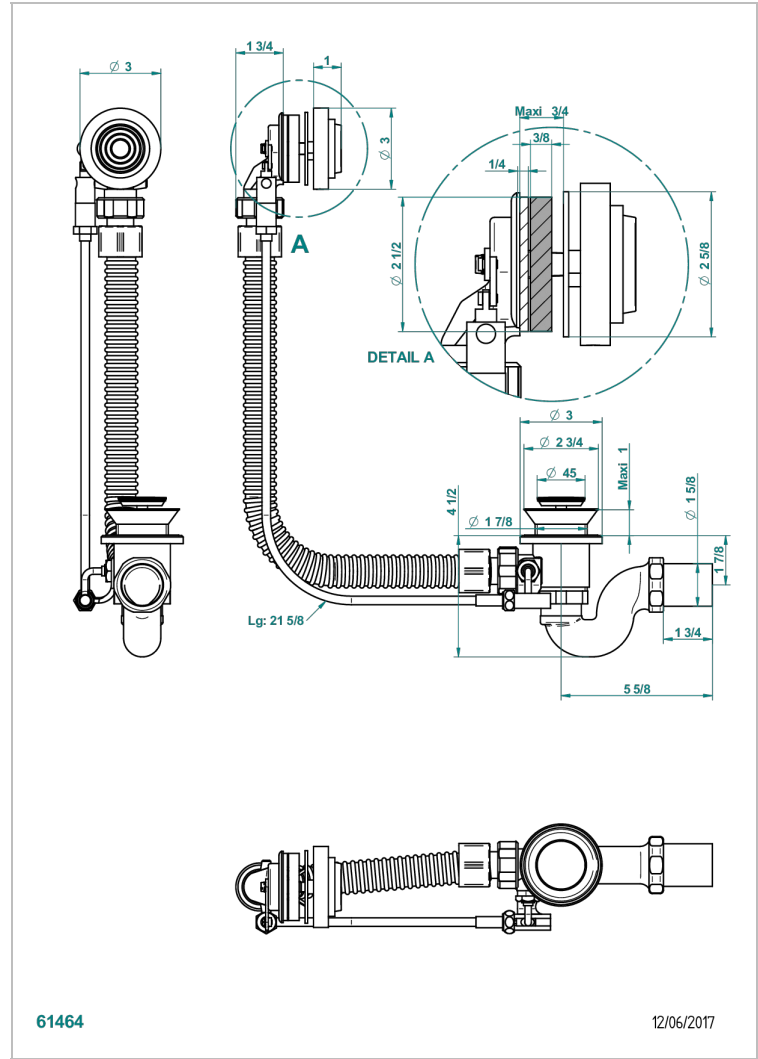

WEST COAST METAL WITH LEVER

U9B-300

Desagüe automatico de bañera lg 55 cm

THG[®]
PARIS

CARACTERÍSTICAS

- West Coast Metal with lever
- Desagüe automatico de bañera lg 55 cm

ACABADOS DISPONIBLES

Cromo - A02
Pvd blush - H62
Pvd blush mate - H60
Pvd color latón - H49
Pvd color latón mate - H50
Pvd color níquel - H55