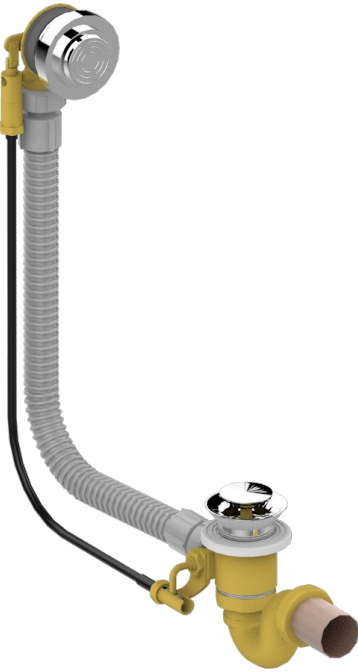

# WEST COAST METAL WITH LEVER

U9B-300

Wannenab- und Überlaufgarniturkabel 550 mm, THG Modell

THG<sup>®</sup>  
PARIS

## EIGENSCHAFTEN

- West Coast Metal with lever
- Wannenab- und Überlaufgarniturkabel 550 mm, THG Modell

## VERFÜGBARE OBERFLÄCHEN

Chrom - A02  
Pvd blush - H62  
Pvd blush matt - H60  
Pvd bronze braun - F33  
Pvd bronze braun matt - F34  
Pvd gold - H52

Pvd gold matt - H53  
Pvd graphite - H64  
Pvd graphite matt - H65  
Pvd messing - H49  
Pvd messing matt - H50  
Pvd nickel - H55