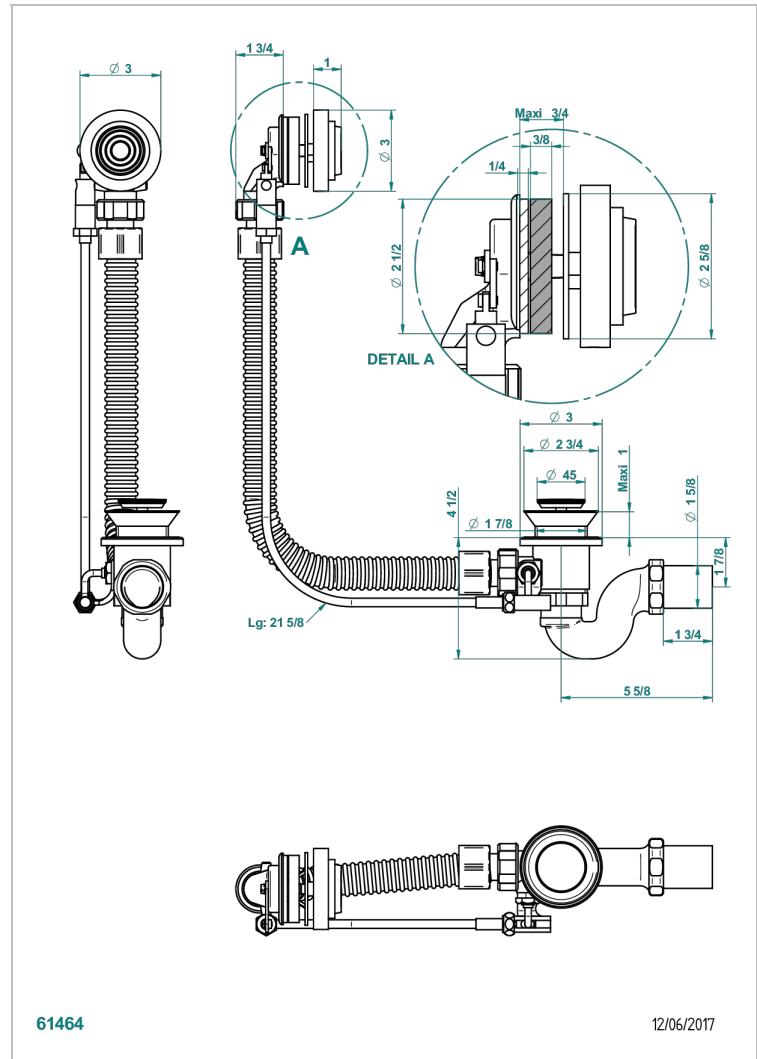

# WEST COAST METAL WITH LEVER

U9B-300

Wannenab- und Überlaufgarniturkabel 550 mm, THG Modell

THG<sup>®</sup>  
PARIS

## EIGENSCHAFTEN

- West Coast Metal with lever
- Wannenab- und Überlaufgarniturkabel 550 mm, THG Modell

## VERFÜGBARE OBERFLÄCHEN

Chrom - A02  
Pvd blush - H62  
Pvd blush matt - H60  
Pvd bronze braun - F33  
Pvd bronze braun matt - F34  
Pvd gold - H52

Pvd gold matt - H53  
Pvd graphite - H64  
Pvd graphite matt - H65  
Pvd messing - H49  
Pvd messing matt - H50  
Pvd nickel - H55

Pvd nickel matt - H56  
Pvd umber - H66  
Pvd umber matt - H67