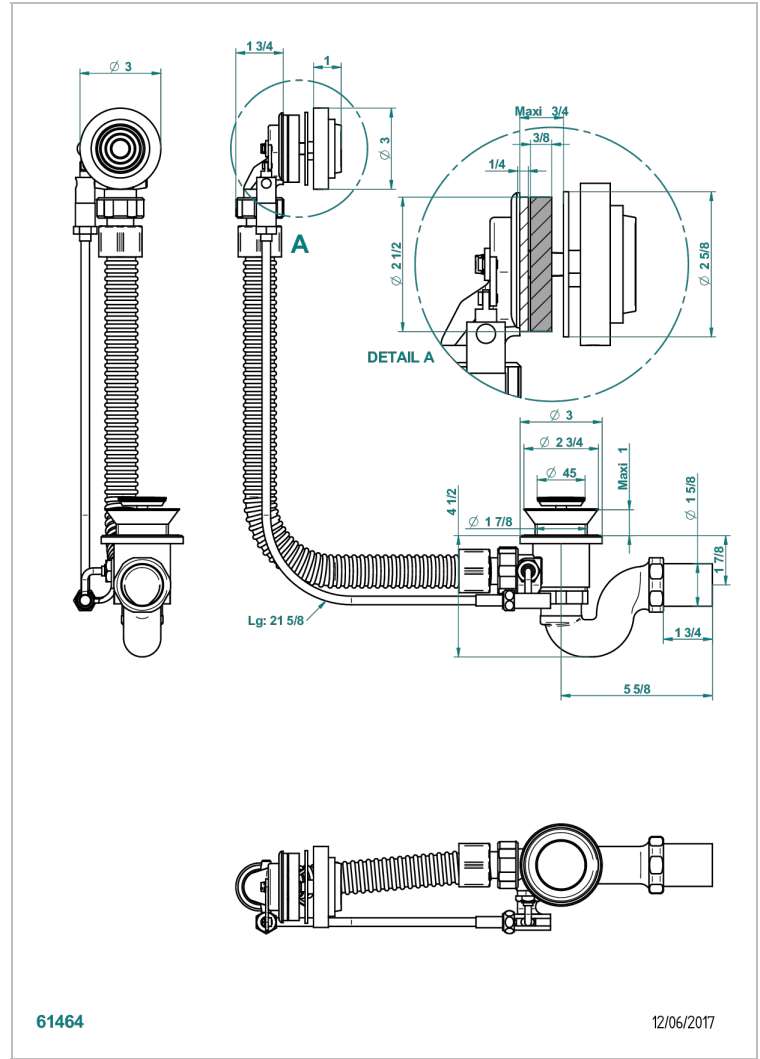

# WEST COAST METAL WITH LEVER

U9B-300

浴缸自动分水器，管线长55厘米

## 特色

- West Coast Metal with lever
- 浴缸自动分水器，管线长55厘米