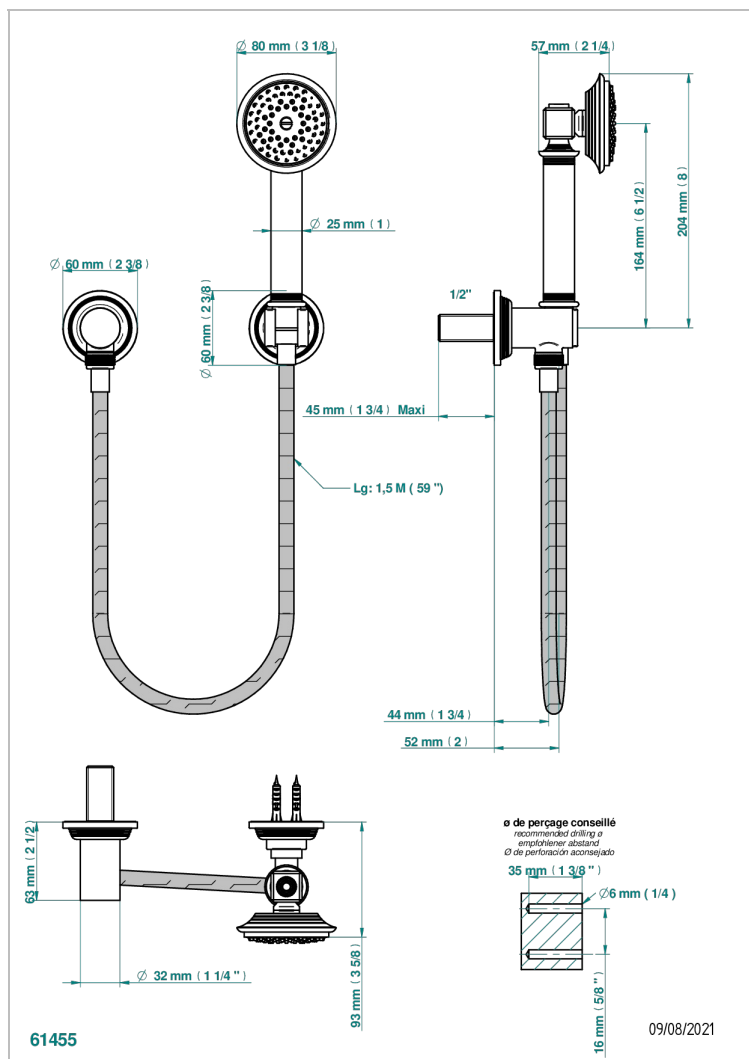

WEST COAST С РУЧКАМИ-РУКОЯТКАМИ С БЕЛЫМ ОНИКСОМ

THG[®]
PARIS

U9H-52

Душ ручной стильный встраиваемый в стену, шланг, стационарный кронштейн и колено для душа

ХАРАКТЕРИСТИКИ

- West coast с ручками-рукоятками с белым ониксом
- Душ ручной стильный встраиваемый в стену, шланг, стационарный кронштейн и колено для душа