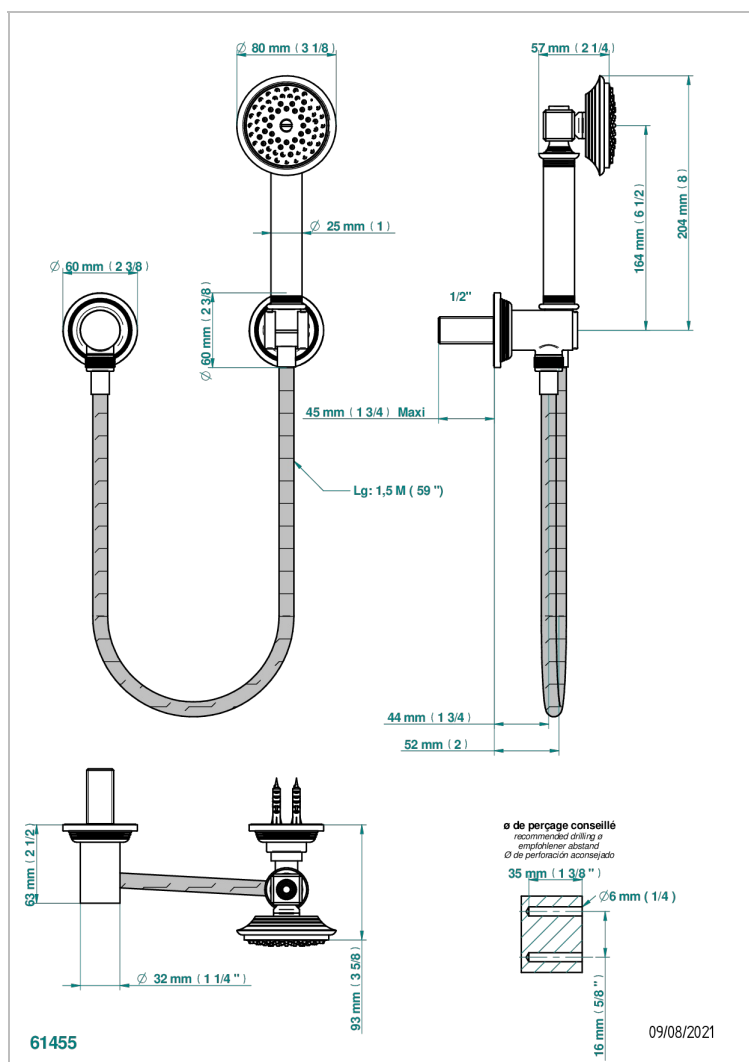

WEST COAST ONYX BLANC A MANETTES

U9H-52

Sortie coudée, crochet fixe, flexible 1,50 m et douchette de style

CARACTÉRISTIQUES

- West Coast Onyx blanc à manettes
- Sortie coudée, crochet fixe, flexible 1,50 m et douchette de style

FINITIONS DISPONIBLES

Bronze clair - D01
Chromé - A02
Chromé mat - C02
Doré brillant - F01
Doré mat - F07
Laiton fumé naturel - A13

Nickel brillant - B01
Nickel mat - C01
Noir mat céramique - D30
Or pâle - F30
Or pâle mat - F31
Pvd blush - H62