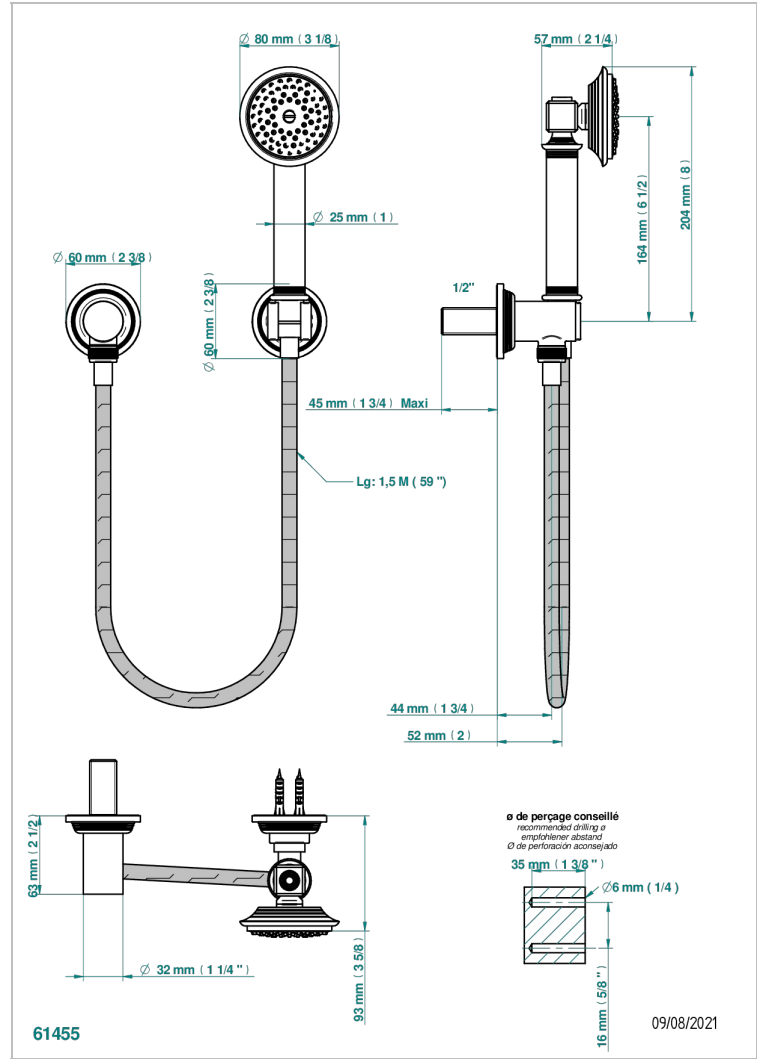

# WEST COAST WHITE ONYX WITH LEVER HANDLES

U9H-52

Toma de agua 1/2", soporte fijo con flexo de 1m 50 y teleducha

## CARACTERÍSTICAS

- West Coast White Onyx with lever handles
- Toma de agua 1/2", soporte fijo con flexo de 1m 50 y teleducha