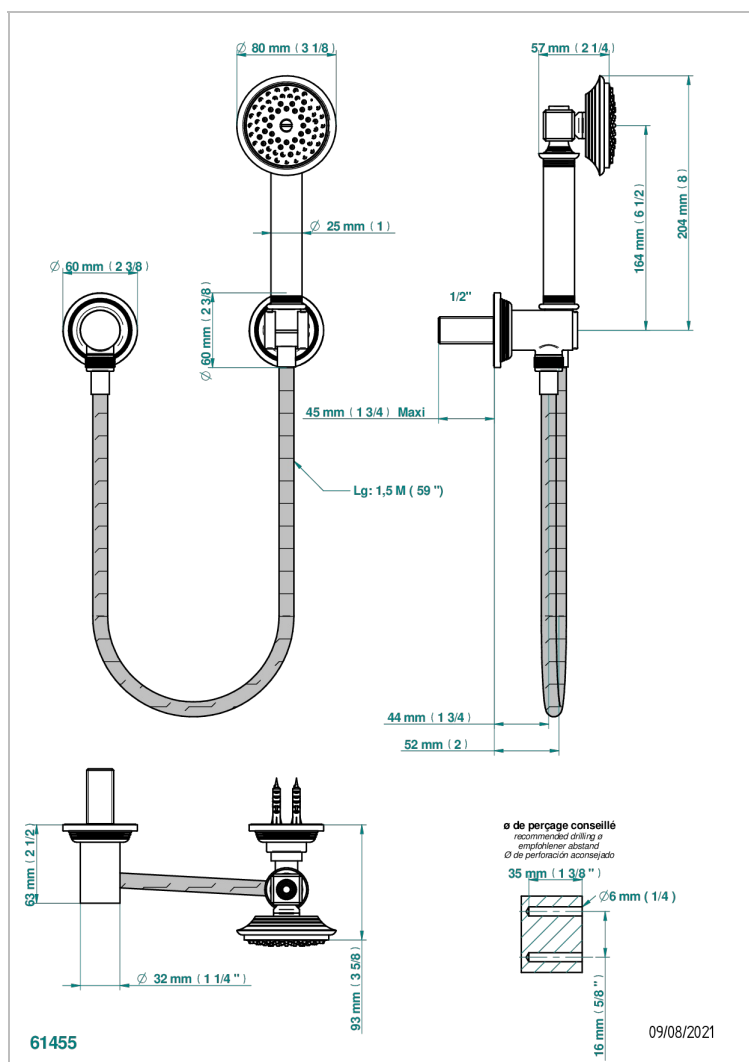

WEST COAST WHITE ONYX WITH LEVER HANDLES

U9H-52

Duschkombination mit Festbrausehalter, Brauseschlauch 1,50 m, Handbrause und Anschlussbogen

EIGENSCHAFTEN

- West Coast White Onyx with lever handles
- Duschkombination mit Festbrausehalter, Brauseschlauch 1,50 m, Handbrause und Anschlussbogen

VERFÜGBARE OBERFLÄCHEN

Altnickel - H28
Blassgold - F30
Blassgold matt unlackiert - F31
Bronze hell - D01
Chrom - A02
Chrom matt - C02

Gold - F01
Gold matt - F07
Kupfer altrot matt lackiert - H07
Mattschwarz keramik - D30
Natural smoked Brass - A13
Nickel matt - C01

Pvd umber - H66
Pvd umber matt - H67
Silbernickel - B01