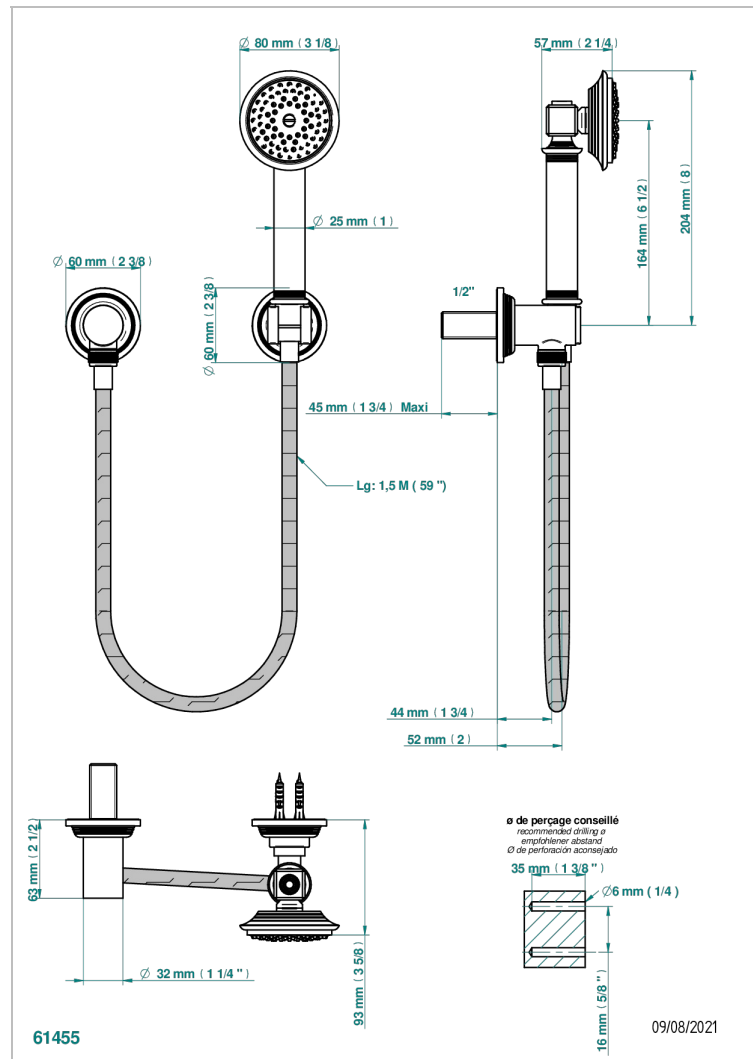

# WEST COAST WHITE ONYX

U9G-52

THG<sup>®</sup>  
PARIS

Duschkombination mit Festbrausehalter, Brauseschlauch 1,50 m, Handbrause und Anschlussbogen

## EIGENSCHAFTEN

- West Coast White Onyx
- Duschkombination mit Festbrausehalter, Brauseschlauch 1,50 m, Handbrause und Anschlussbogen

## VERFÜGBARE OBERFLÄCHEN

Altnickel - H28  
Blassgold - F30  
Blassgold matt unlackiert - F31  
Bronze hell - D01  
Chrom - A02  
Chrom matt - C02

Gold - F01  
Gold matt - F07  
Kupfer altrot matt lackiert - H07  
Mattschwarz keramik - D30  
Natural smoked Brass - A13  
Nickel matt - C01