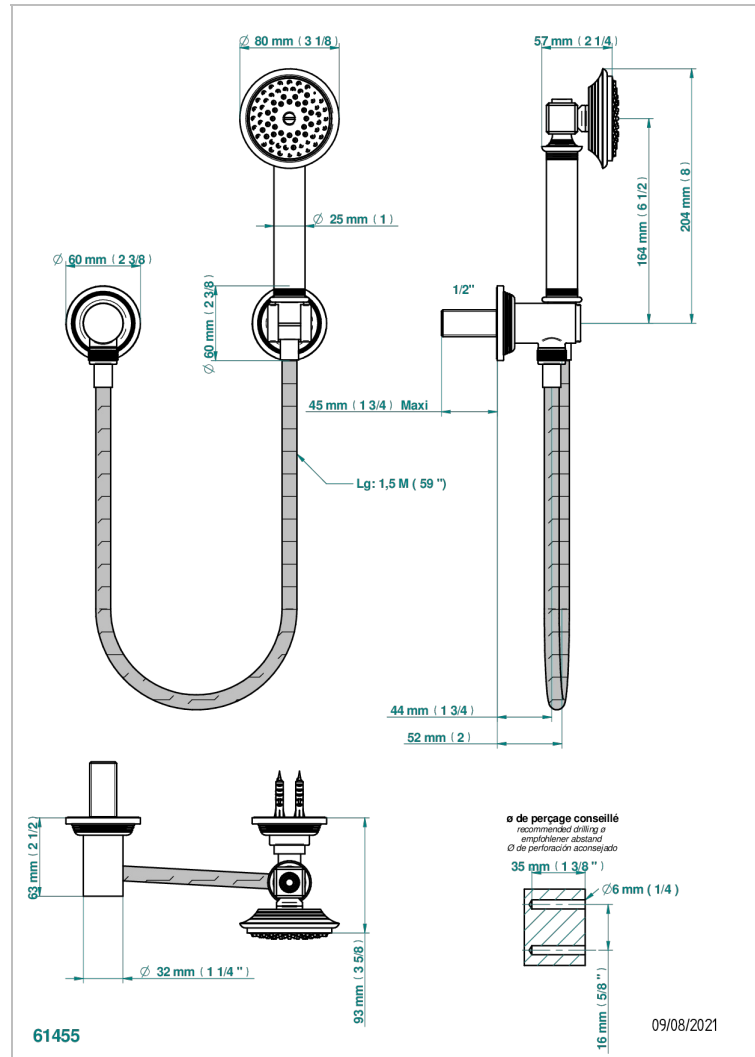

WEST COAST ONYX NOIR A MANETTES

U9F-52

Sortie coudée, crochet fixe, flexible 1,50 m et douchette de style

THG[®]
PARIS

CARACTÉRISTIQUES

- West Coast Onyx noir à manettes
- Sortie coudée, crochet fixe, flexible 1,50 m et douchette de style

FINITIONS DISPONIBLES

Bronze clair - D01
Chromé - A02
Chromé mat - C02
Doré brillant - F01
Doré mat - F07
Laiton fumé naturel - A13

Nickel brillant - B01
Nickel mat - C01
Noir mat céramique - D30
Or pâle - F30
Or pâle mat - F31
Pvd blush - H62