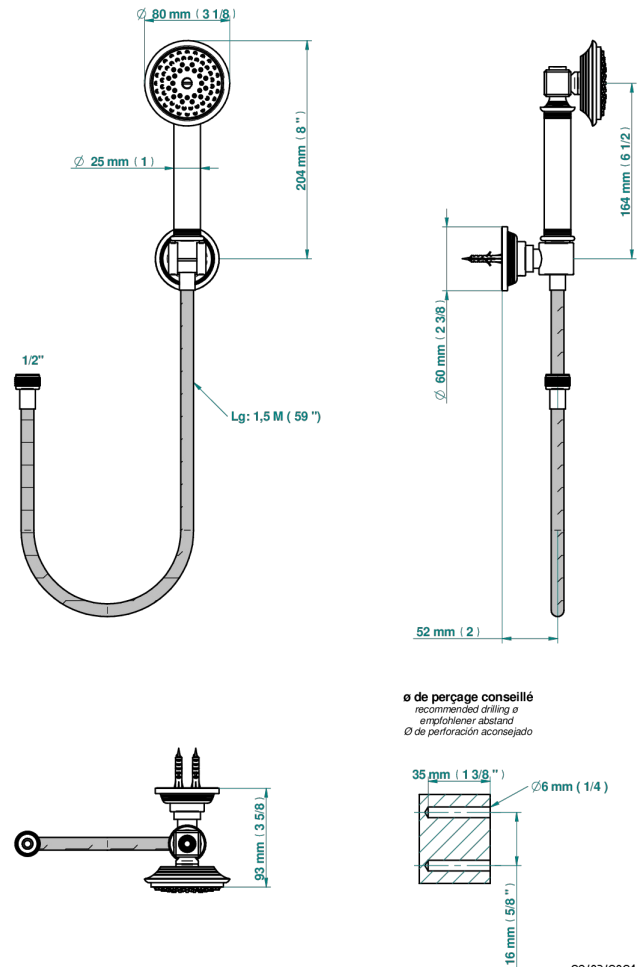

WEST COAST ONYX BLANC A MANETTES

U9H-52A

Crochet fixe, flexible 1m50 et douchette de style

THG[®]
PARIS

61449

29/03/2021

CARACTÉRISTIQUES

- West Coast Onyx blanc à manettes
- Crochet fixe, flexible 1m50 et douchette de style

FINITIONS DISPONIBLES

Bronze clair - D01
Chromé - A02
Chromé mat - C02
Doré brillant - F01
Doré mat - F07
Laiton fumé naturel - A13

Nickel brillant - B01
Nickel mat - C01
Noir mat céramique - D30
Or pâle - F30
Or pâle mat - F31
Pvd blush - H62

Pvd umber mat - H67
Vieux cuivre rouge mat - H07
Vieux nickel - H28