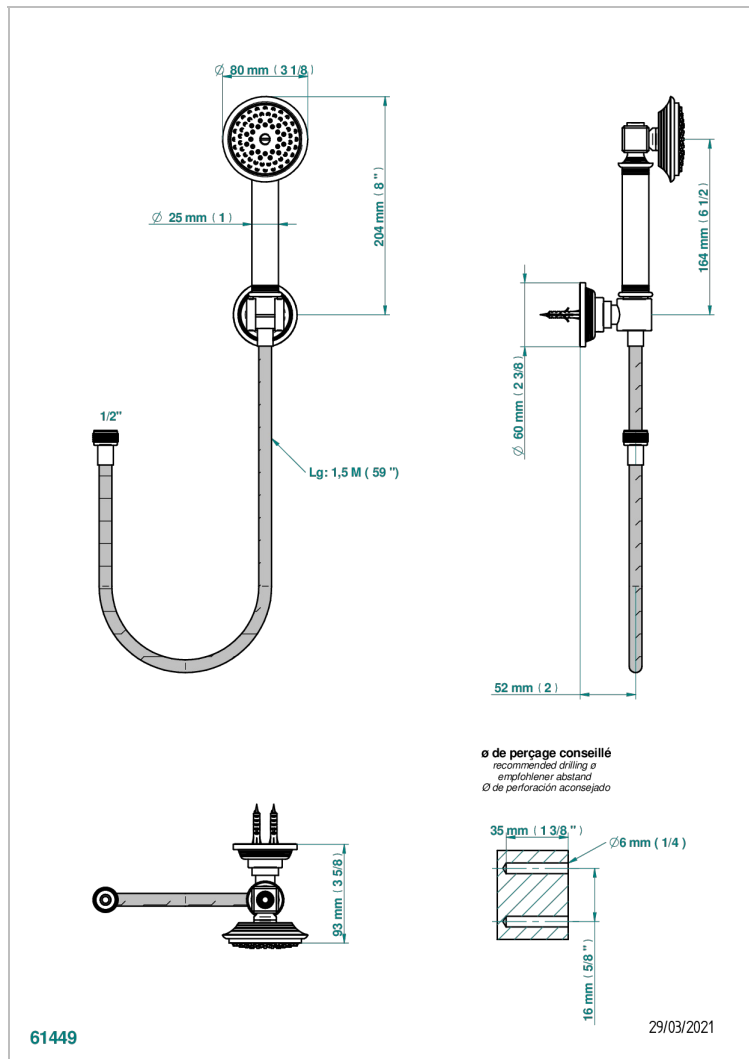

WEST COAST WHITE ONYX WITH LEVER HANDLES

U9H-52A

Duschkombination mit Festbrausehalter, Brauseschlauch 1,50 m und Handbrause

EIGENSCHAFTEN

- West Coast White Onyx with lever handles
- Duschkombination mit Festbrausehalter, Brauseschlauch 1,50 m und Handbrause

VERFÜGBARE OBERFLÄCHEN

Altnickel - H28
Blassgold - F30
Blassgold matt unlackiert - F31
Bronze hell - D01
Chrom - A02
Chrom matt - C02

Gold - F01
Gold matt - F07
Kupfer altrot matt lackiert - H07
Mattschwarz keramik - D30
Natural smoked Brass - A13
Nickel matt - C01

Pvd umber - H66
Pvd umber matt - H67
Silbernickel - B01