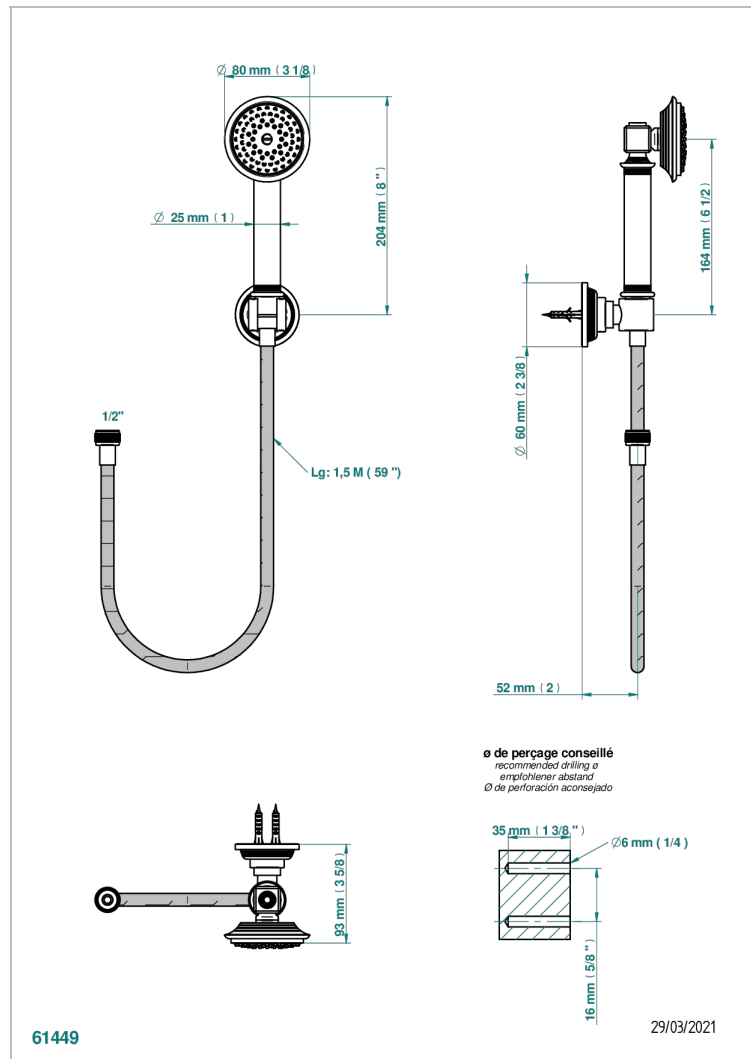

# WEST COAST ONYX NOIR A MANETTES

U9F-52A

Crochet fixe, flexible 1m50 et douchette de style

THG<sup>®</sup>  
PARIS

## CARACTÉRISTIQUES

- West Coast Onyx noir à manettes
- Crochet fixe, flexible 1m50 et douchette de style

## FINITIONS DISPONIBLES

Bronze clair - D01  
Chromé - A02  
Chromé mat - C02  
Doré brillant - F01  
Doré mat - F07  
Laiton fumé naturel - A13

Nickel brillant - B01  
Nickel mat - C01  
Noir mat céramique - D30  
Or pâle - F30  
Or pâle mat - F31  
Pvd blush - H62