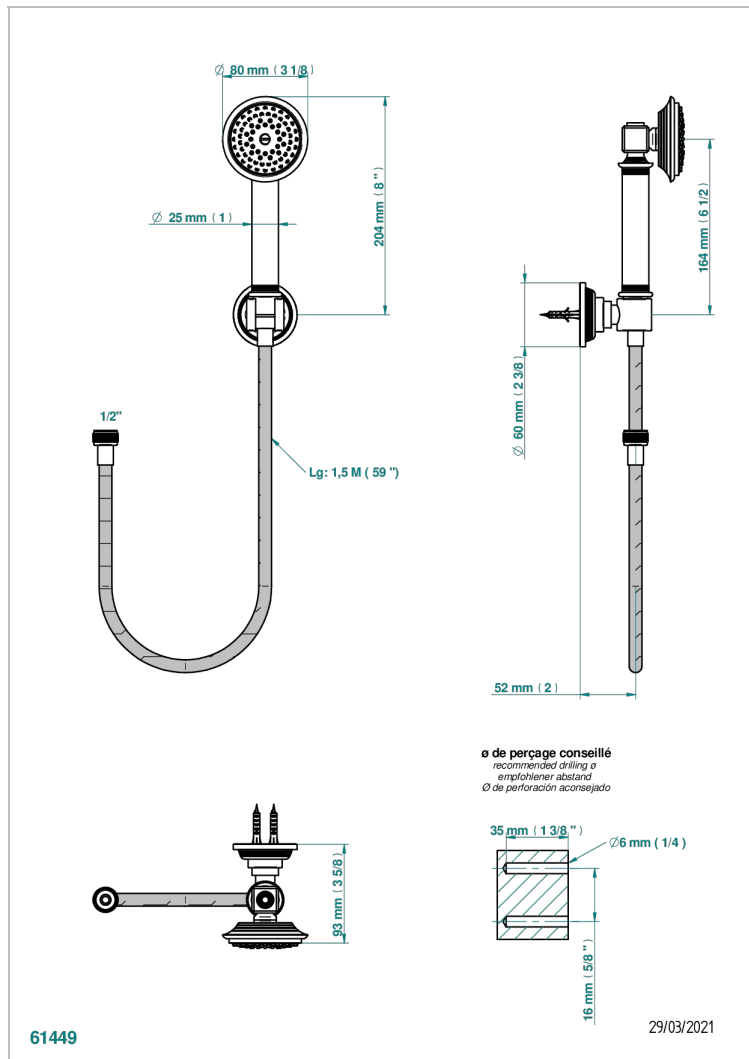

# WEST COAST BLACK ONYX WITH LEVER

U9F-52A

THG<sup>®</sup>  
PARIS

Soporte fijo con teleducha y flexo de 1m 50

## CARACTERÍSTICAS

- West Coast Black Onyx with lever
- Soporte fijo con teleducha y flexo de 1m 50

## ACABADOS DISPONIBLES

Bronce claro - D01  
Cerámica negra mate - D30  
Cobre viejo mate - H07  
Cromo - A02  
Cromo mate - C02  
Dorado - F01

Dorado mate - F07  
Dorado pálido - F30  
Dorado pálido mate (sin barniz) - F31  
Natural smoked Brass - A13  
Níquel - B01  
Níquel mate - C01

Níquel viejo - H28  
Pvd blush - H62  
Pvd blush mate - H60  
Pvd color latón - H49  
Pvd color latón mate - H50  
Pvd color níquel - H55

Pvd color níquel mate - H56  
Pvd color oro - H52  
Pvd color oro mate - H53  
Pvd grafito - H64  
Pvd grafito mate - H65  
Pvd marrón bronce - F33