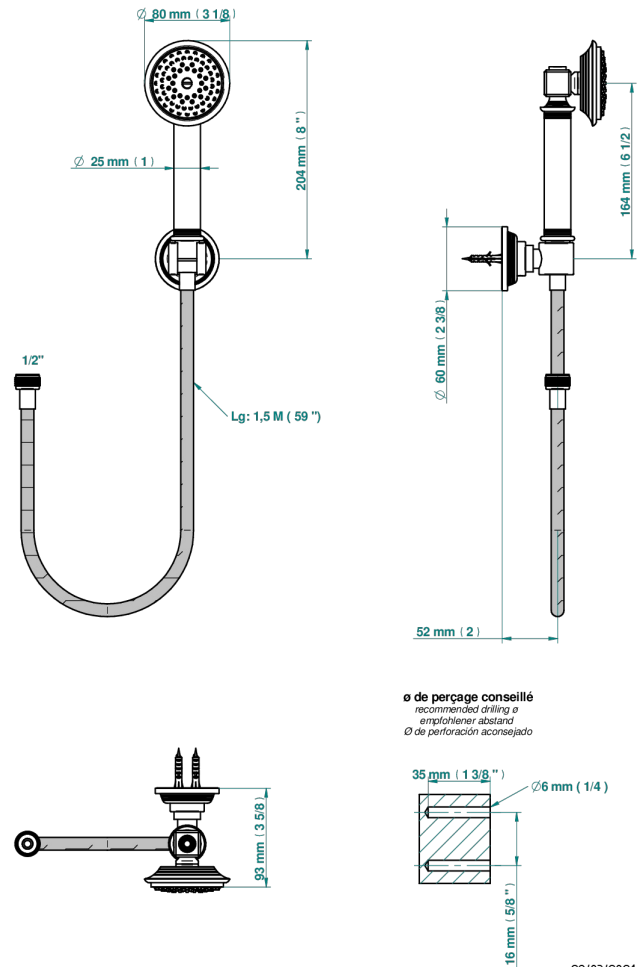

WEST COAST BLACK ONYX WITH LEVER

U9F-52A

THG[®]
PARIS

Duschkombination mit Festbrausehalter, Brauseschlauch 1,50 m und Handbrause

EIGENSCHAFTEN

- West Coast Black Onyx with lever
- Duschkombination mit Festbrausehalter, Brauseschlauch 1,50 m und Handbrause

VERFÜGBARE OBERFLÄCHEN

Altnickel - H28
Blassgold - F30
Blassgold matt unlackiert - F31
Bronze hell - D01
Chrom - A02
Chrom matt - C02

Gold - F01
Gold matt - F07
Kupfer altrot matt lackiert - H07
Mattschwarz keramik - D30
Natural smoked Brass - A13
Nickel matt - C01

Pvd umber - H66
Pvd umber matt - H67
Silbernickel - B01