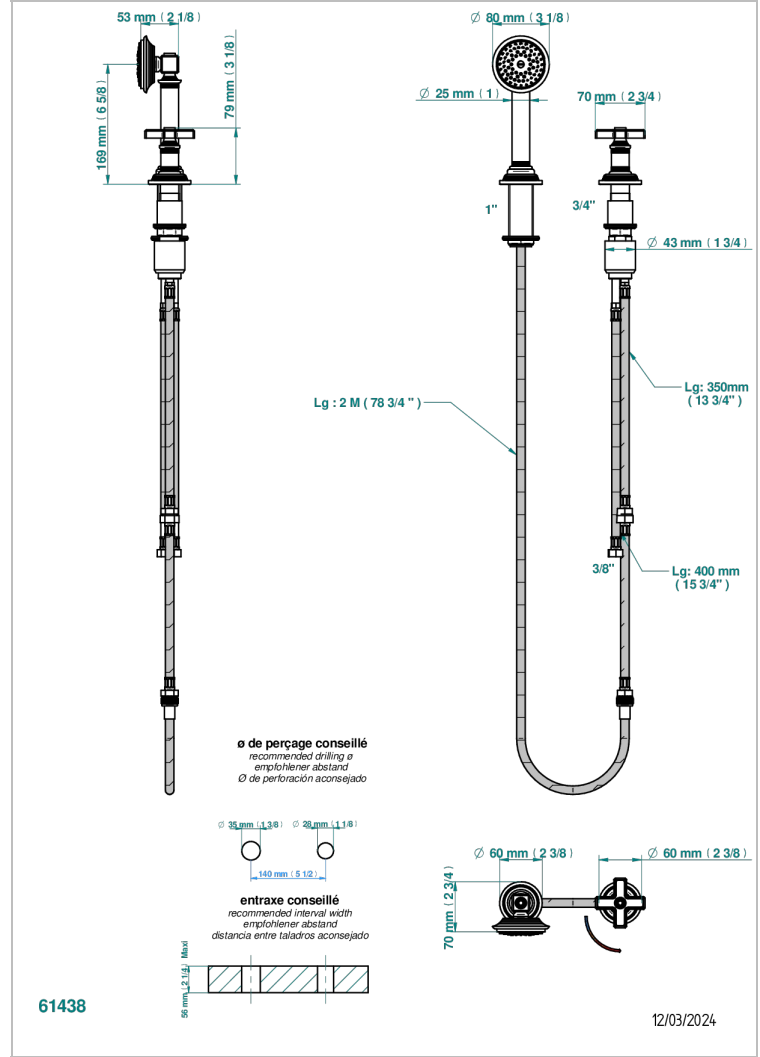

Kit monomando de peluquería : monomando con cartucho progresivo, con teleducha sobre encimera, mando de estilo, soporte y flexo de 2m

## CARACTERÍSTICAS

- ACS : 22ACCLY009