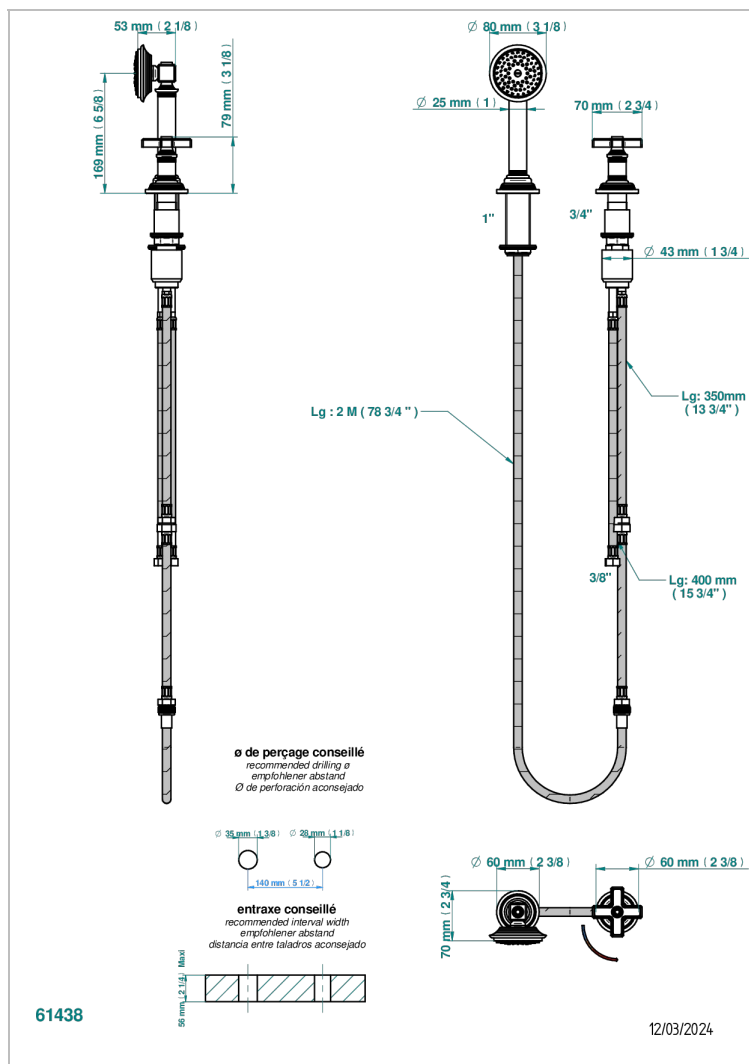

WEST COAST С МЕТАЛЛИЧЕСКИМИ РУЧКАМИ-КРЕСТИКАМИ

U9A-6532/60A

Смеситель керамический устанавливаемый на борту с ручным душем с ручкой одновременной регулировки - потока/температуры

ХАРАКТЕРИСТИКИ

- ACS : 22ACCLY009

Покрытие PVD никель - H55
Светлое золото - F30
Состаренный никель - H28
Хром - A02