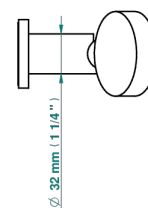

INFINI PORCELAINE BLANCHE DECOR OR

U2F-54/US

Sortie murale avec support douchette M 1/2 , flexible 1m50 et douchette de style - standard américain

61416

24/01/2020

CARACTÉRISTIQUES

- Infini Porcelaine blanche décor or
- Sortie murale avec support douchette M 1/2 , flexible 1m50 et douchette de style - standard américain

FINITIONS DISPONIBLES

Bronze clair - D01
Chromé - A02
Chromé mat - C02
Doré brillant - F01
Doré mat - F07
Nickel brillant - B01

Nickel mat - C01
Noir mat céramique - D30
Or pâle - F30
Or pâle mat - F31
Pvd blush - H62
Pvd blush mat - H60

Pvd couleur bronze brown - F33
Pvd couleur bronze brown - mat - F34
Pvd couleur doré - H52
Pvd couleur doré mat - H53
Pvd couleur laiton - H49
Pvd couleur laiton mat - H50

Pvd couleur nickel - H55
Pvd couleur nickel mat - H56
Pvd graphite - H64
Pvd graphite mat - H65
Pvd umber - H66
Pvd umber mat - H67

Vieux cuivre rouge mat - H07
Vieux nickel - H28