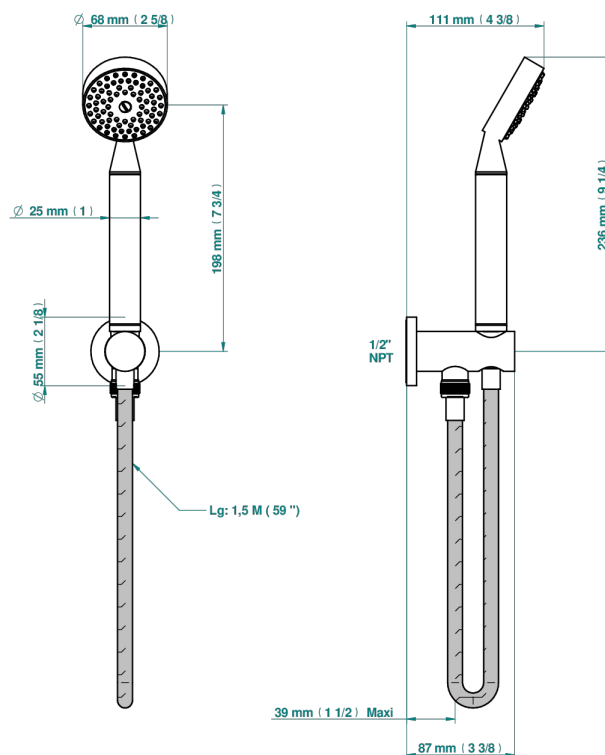

INFINI PORCELAINE BLANCHE DECOR OR

U2F-54/US

Sortie murale avec support douchette M 1/2 , flexible 1m50 et douchette de style - standard américain

61416

24/01/2020

CARACTÉRISTIQUES

- Infini Porcelaine blanche décor or
- Sortie murale avec support douchette M 1/2 , flexible 1m50 et douchette de style - standard américain

FINITIONS DISPONIBLES

Bronze clair - D01
Chromé - A02
Chromé mat - C02
Doré brillant - F01
Doré mat - F07
Nickel brillant - B01

Nickel mat - C01
Noir mat céramique - D30
Or pâle - F30
Or pâle mat - F31
Pvd blush - H62
Pvd blush mat - H60

Pvd couleur bronze brown - F33
Pvd couleur bronze brown - mat - F34
Pvd couleur doré - H52
Pvd couleur doré mat - H53
Pvd couleur laiton - H49
Pvd couleur laiton mat - H50

Pvd couleur nickel - H55
Pvd couleur nickel mat - H56
Pvd graphite - H64
Pvd graphite mat - H65
Pvd umber - H66
Pvd umber mat - H67

Vieux cuivre rouge mat - H07
Vieux nickel - H28