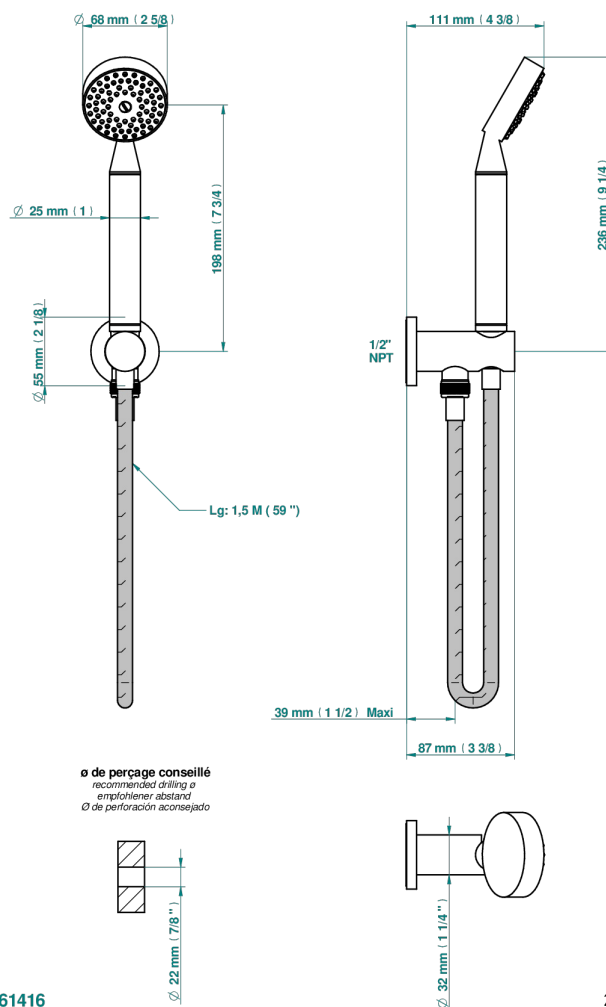

INFINI WHITE PORCELAIN WITH GOLD DECOR

U2F-54/US

Sortie murale avec support douchette M 1/2 , flexible 1m50 et douchette de style - standard américain

61416

24/01/2020

CARACTERÍSTICAS

- Infini White Porcelain with Gold decor
- Sortie murale avec support douchette M 1/2 , flexible 1m50 et douchette de style - standard américain

ACABADOS DISPONIBLES

Bronce claro - D01
Cerámica negra mate - D30
Cobre viejo mate - H07
Cromo - A02
Cromo mate - C02
Dorado - F01

Dorado mate - F07
Dorado pálido - F30
Dorado pálido mate (sin barniz) - F31
Níquel - B01
Níquel mate - C01
Níquel viejo - H28

Pvd umber - H66
Pvd umber mate - H67