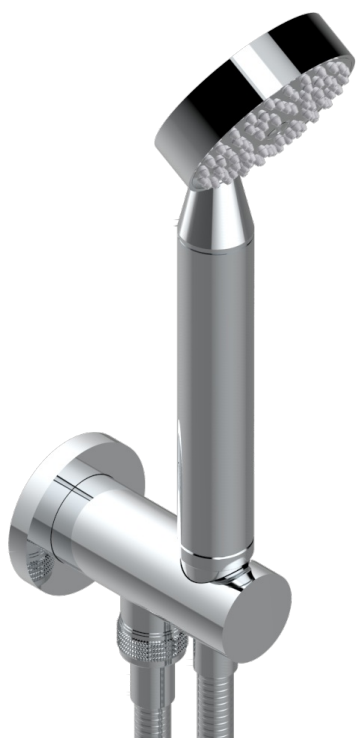

INFINI PORCELAINE BLANCHE DECOR PLATINE

U2E-54/US

Sortie murale avec support douchette M 1/2 , flexible 1m50 et douchette de style - standard américain

61416

24/01/2020

CARACTÉRISTIQUES

- Infini Porcelaine blanche décor platine
- Sortie murale avec support douchette M 1/2 , flexible 1m50 et douchette de style - standard américain

FINITIONS DISPONIBLES

Bronze clair - D01
Chromé - A02
Chromé mat - C02
Doré brillant - F01
Doré mat - F07
Nickel brillant - B01

Nickel mat - C01
Noir mat céramique - D30
Or pâle - F30
Or pâle mat - F31
Pvd blush - H62
Pvd blush mat - H60

Pvd couleur bronze brown - F33
Pvd couleur bronze brown - mat - F34
Pvd couleur doré - H52
Pvd couleur doré mat - H53
Pvd couleur laiton - H49
Pvd couleur laiton mat - H50

Pvd couleur nickel - H55
Pvd couleur nickel mat - H56
Pvd graphite - H64
Pvd graphite mat - H65
Pvd umber - H66
Pvd umber mat - H67

Vieux cuivre rouge mat - H07
Vieux nickel - H28