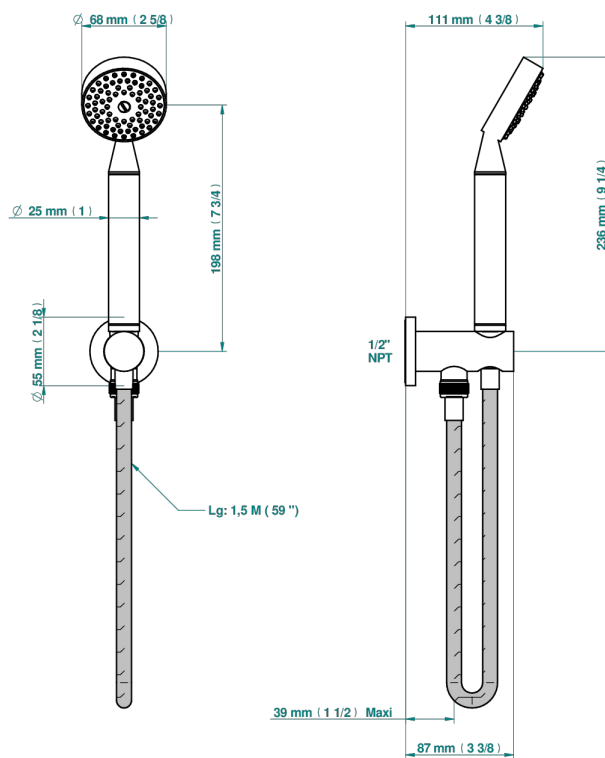

INFINI PORCELAINE BLANCHE DECOR PLATINE

U2E-54/US

Sortie murale avec support douchette M 1/2 , flexible 1m50 et douchette de style - standard américain

61416

24/01/2020

CARACTÉRISTIQUES

- Infini Porcelaine blanche décor platine
- Sortie murale avec support douchette M 1/2 , flexible 1m50 et douchette de style - standard américain

FINITIONS DISPONIBLES

Bronze clair - D01
Chromé - A02
Chromé mat - C02
Doré brillant - F01
Doré mat - F07
Nickel brillant - B01

Nickel mat - C01
Noir mat céramique - D30
Or pâle - F30
Or pâle mat - F31
Pvd blush - H62
Pvd blush mat - H60

Pvd couleur bronze brown - F33
Pvd couleur bronze brown - mat - F34
Pvd couleur doré - H52
Pvd couleur doré mat - H53
Pvd couleur laiton - H49
Pvd couleur laiton mat - H50

Pvd couleur nickel - H55
Pvd couleur nickel mat - H56
Pvd graphite - H64
Pvd graphite mat - H65
Pvd umber - H66
Pvd umber mat - H67

Vieux cuivre rouge mat - H07
Vieux nickel - H28