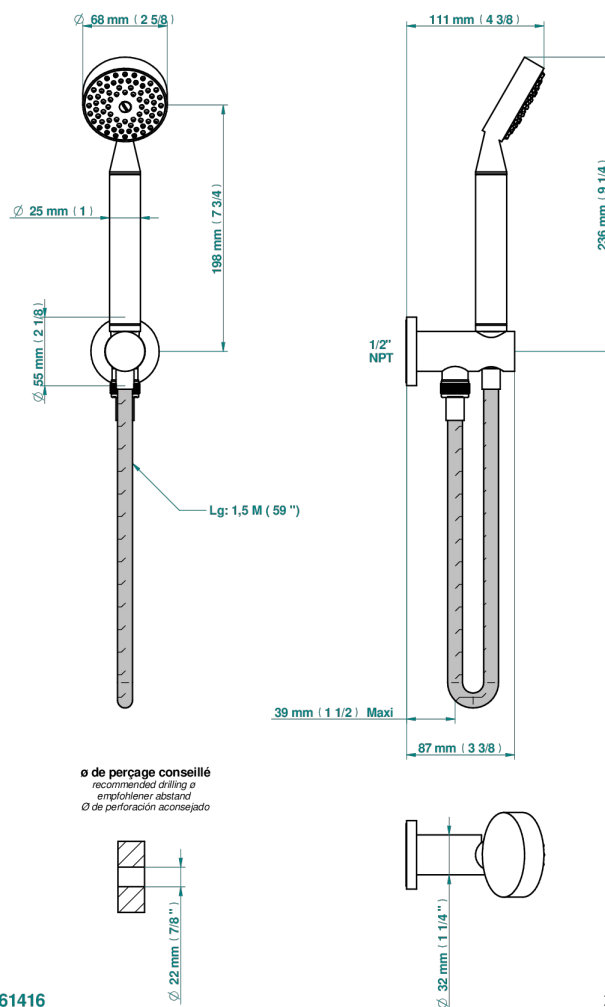

# INFINI WHITE PORCELAIN WITH PLATINUM DECOR

U2E-54/US

Sortie murale avec support douchette M 1/2 , flexible 1m50 et douchette de style - standard américain

## CARACTERÍSTICAS

- Infini White Porcelain with Platinum decor
- Sortie murale avec support douchette M 1/2 , flexible 1m50 et douchette de style - standard américain

## ACABADOS DISPONIBLES

Bronce claro - D01  
Cerámica negra mate - D30  
Cobre viejo mate - H07  
Cromo - A02  
Cromo mate - C02  
Dorado - F01

Dorado mate - F07  
Dorado pálido - F30  
Dorado pálido mate (sin barniz) - F31  
Níquel - B01  
Níquel mate - C01  
Níquel viejo - H28

Pvd umber - H66  
Pvd umber mate - H67