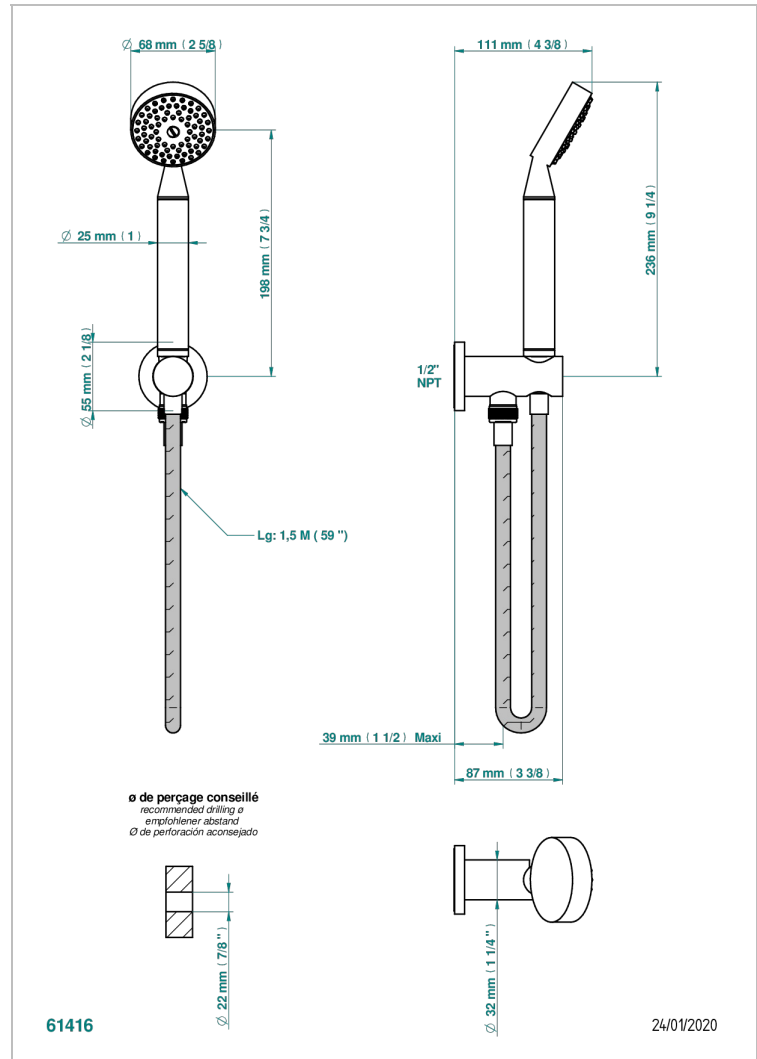

INFINI PORCELAINE BLANCHE

U2D-54/US

Sortie murale avec support douchette M 1/2 , flexible 1m50 et douchette de style - standard américain

THG[®]
PARIS

CARACTÉRISTIQUES

- Infini Porcelaine blanche
- Sortie murale avec support douchette M 1/2 , flexible 1m50 et douchette de style - standard américain

FINITIONS DISPONIBLES

Bronze clair - D01
Chromé - A02
Chromé mat - C02
Doré brillant - F01
Doré mat - F07
Nickel brillant - B01

Nickel mat - C01
Noir mat céramique - D30
Or pâle - F30
Or pâle mat - F31
Pvd blush - H62
Pvd blush mat - H60

Vieux cuivre rouge mat - H07
Vieux nickel - H28