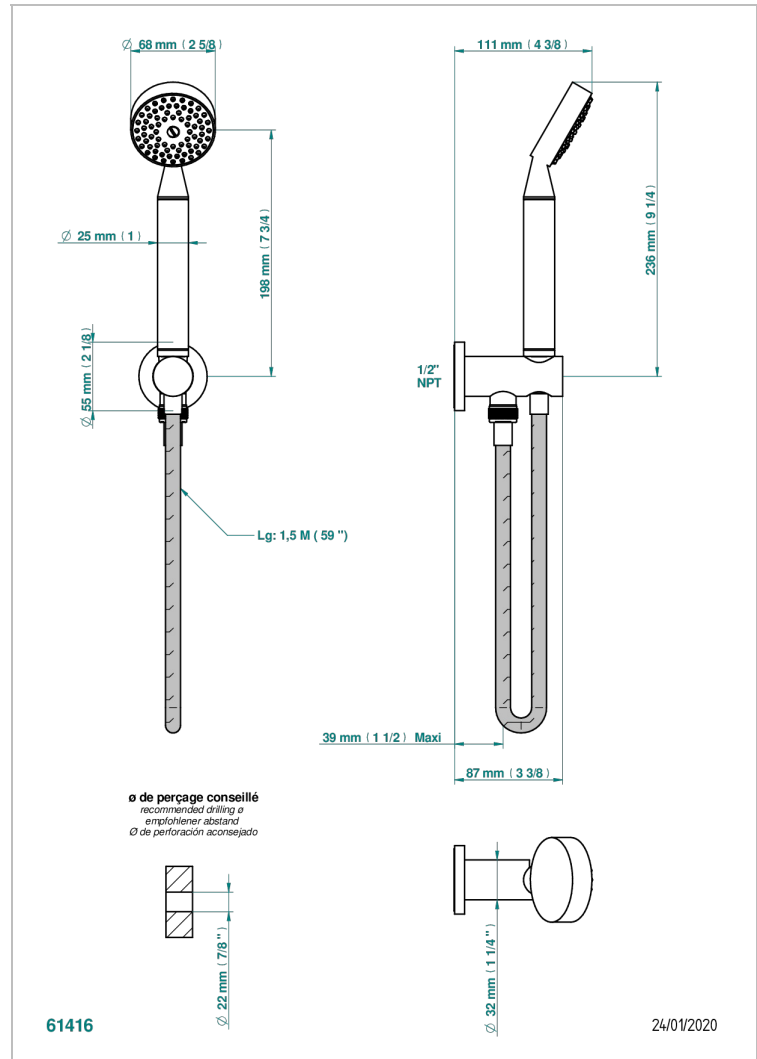

INFINI PORCELANA BLANCA

U2D-54/US

Sortie murale avec support douchette M 1/2 , flexible 1m50 et douchette de style - standard américain

THG[®]
PARIS

CARACTERÍSTICAS

- Infini porcelana blanca
- Sortie murale avec support douchette M 1/2 , flexible 1m50 et douchette de style - standard américain

ACABADOS DISPONIBLES

Bronce claro - D01
Cerámica negra mate - D30
Cobre viejo mate - H07
Cromo - A02
Cromo mate - C02
Dorado - F01

Dorado mate - F07
Dorado pálido - F30
Dorado pálido mate (sin barniz) - F31
Níquel - B01
Níquel mate - C01
Níquel viejo - H28

Pvd umber - H66
Pvd umber mate - H67