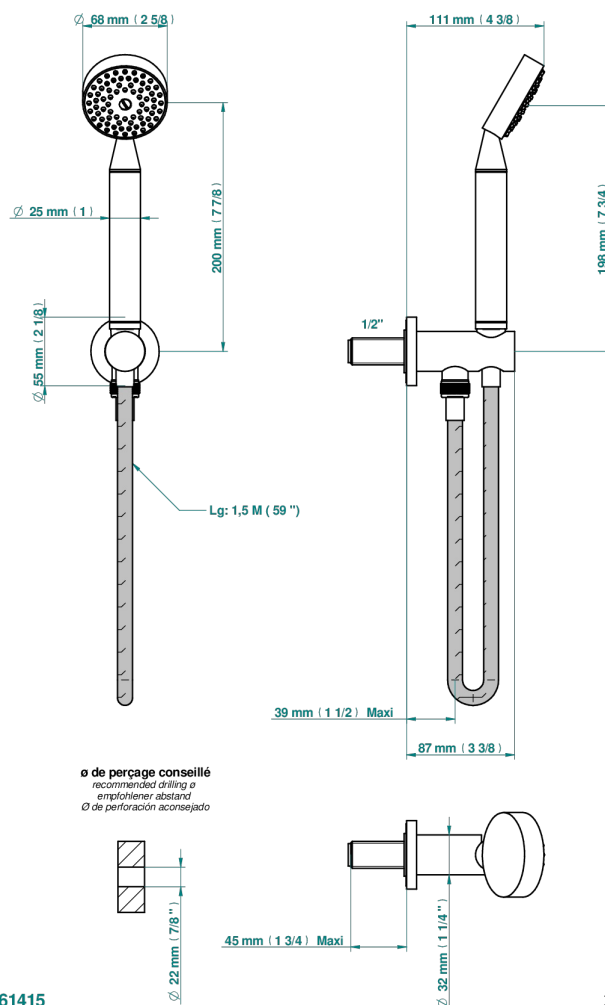

INFINI WHITE PORCELAIN WITH GOLD DECOR

U2F-54

Toma de agua 1/2", soporte movil con flexible de 1m 50 y teleducha

61415

20/01/2020

CARACTERÍSTICAS

- Infini White Porcelain with Gold decor
- Toma de agua 1/2", soporte movil con flexible de 1m 50 y teleducha

ACABADOS DISPONIBLES

Bronce claro - D01
Cerámica negra mate - D30
Cobre viejo mate - H07
Cromo - A02
Cromo mate - C02
Dorado - F01

Dorado mate - F07
Dorado pálido - F30
Dorado pálido mate (sin barniz) - F31
Níquel - B01
Níquel mate - C01
Níquel viejo - H28

Pvd umber - H66
Pvd umber mate - H67