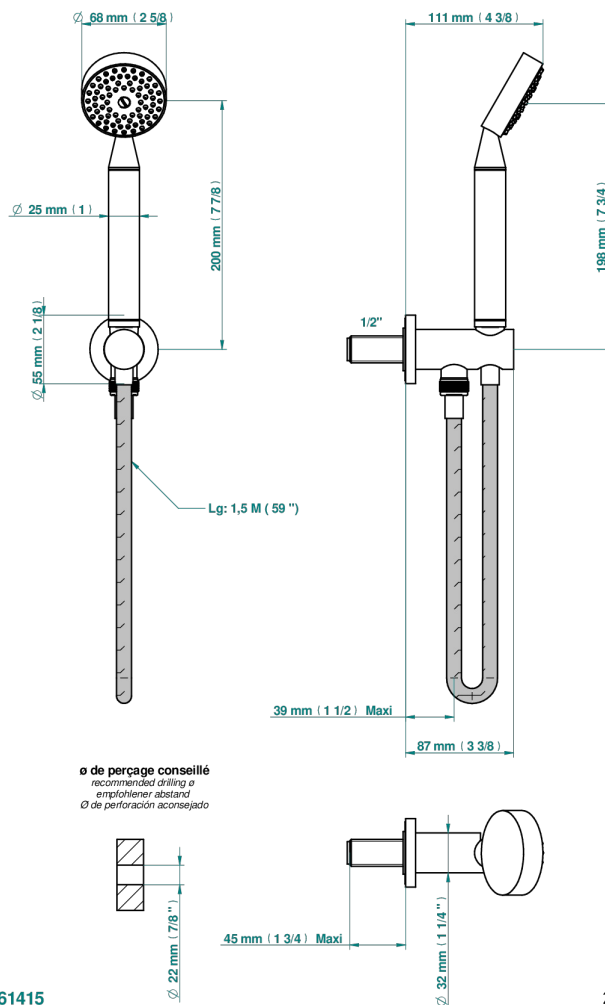

INFINI БЕЛЫЙ ФАРФОР С ЗОЛОТЫМ ДЕКОРОМ

U2F-54

Душ ручной стильный встраиваемый в стену, шланг и патрубок для душа с крючком

THG[®]
PARIS

61415

20/01/2020

ХАРАКТЕРИСТИКИ

- Infini белый фарфор с золотым декором
- Душ ручной стильный встраиваемый в стену, шланг и патрубок для душа с крючком

Матовый никель - C01
Матовый хром - C02
Никель - B01
Покрытие PVD бронза - F33
Покрытие PVD золотистый цвет - H52
Покрытие PVD латунь - H49

Покрытие PVD матовая бронза - F34
Покрытие PVD матовая латунь - H50
Покрытие PVD матовый золотистый - H53
Покрытие PVD матовый никель - H56
Покрытие PVD никель - H55
Светлое золото - F30

Состаренный никель - H28
Хром - A02