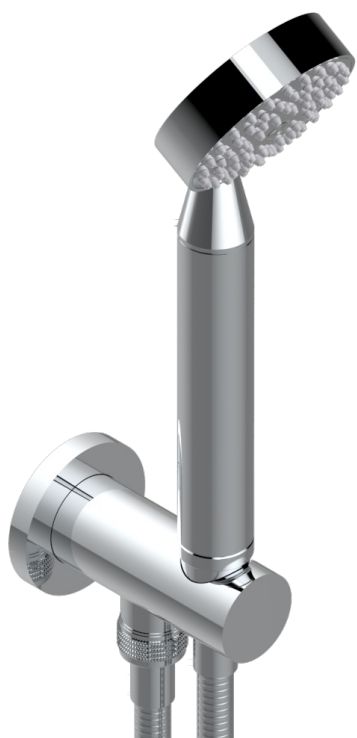

INFINI БЕЛЫЙ ФАРФОР С ЗОЛОТЫМ ДЕКОРОМ

U2F-54

Душ ручной стильный встраиваемый в стену, шланг и патрубок для душа с крючком

THG[®]
PARIS

61415

20/01/2020

ХАРАКТЕРИСТИКИ

- Infini белый фарфор с золотым декором
- Душ ручной стильный встраиваемый в стену, шланг и патрубок для душа с крючком

ДОСТУПНЫЕ ВАРИАНТЫ ПОКРЫТИЙ

Black ceram - D30
Blush PVD - H62
Graphite PVD - H64
Matt Umber PVD - H67
Matt blush PVD - H60
Matt graphite PVD - H65

Umber PVD - H66
Бронза - D01
Золото - F01
Матовая красная старинная медь - H07
Матовое золото - F07
Матовое светлое золото - F31

Матовый никель - C01
Матовый хром - C02
Никель - B01
Покрытие PVD бронза - F33
Покрытие PVD золотистый цвет - H52
Покрытие PVD латунь - H49

Покрытие PVD матовая бронза - F34
Покрытие PVD матовая латунь - H50
Покрытие PVD матовый золотистый - H53
Покрытие PVD матовый никель - H56
Покрытие PVD никель - H55
Светлое золото - F30

Состаренный никель - H28
Хром - A02