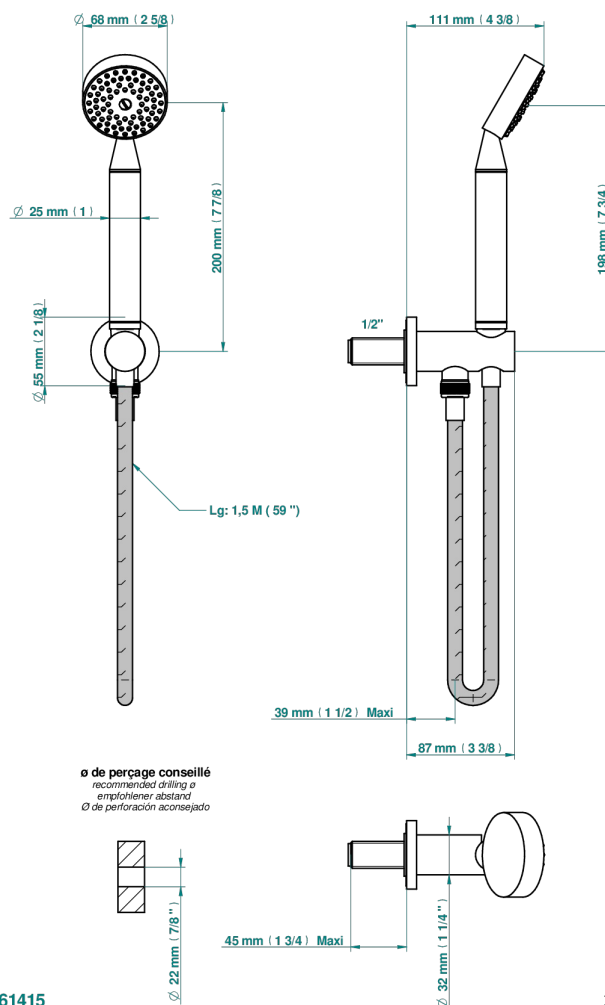

INFINI PORCELAINE BLANCHE DECOR OR

U2F-54

Sortie murale avec support douchette, flexible 1,50 m et douchette de style

61415

20/01/2020

CARACTÉRISTIQUES

- Infini Porcelaine blanche décor or
- Sortie murale avec support douchette, flexible 1,50 m et douchette de style

FINITIONS DISPONIBLES

Bronze clair - D01
Chromé - A02
Chromé mat - C02
Doré brillant - F01
Doré mat - F07
Nickel brillant - B01

Nickel mat - C01
Noir mat céramique - D30
Or pâle - F30
Or pâle mat - F31
Pvd blush - H62
Pvd blush mat - H60

Vieux cuivre rouge mat - H07
Vieux nickel - H28