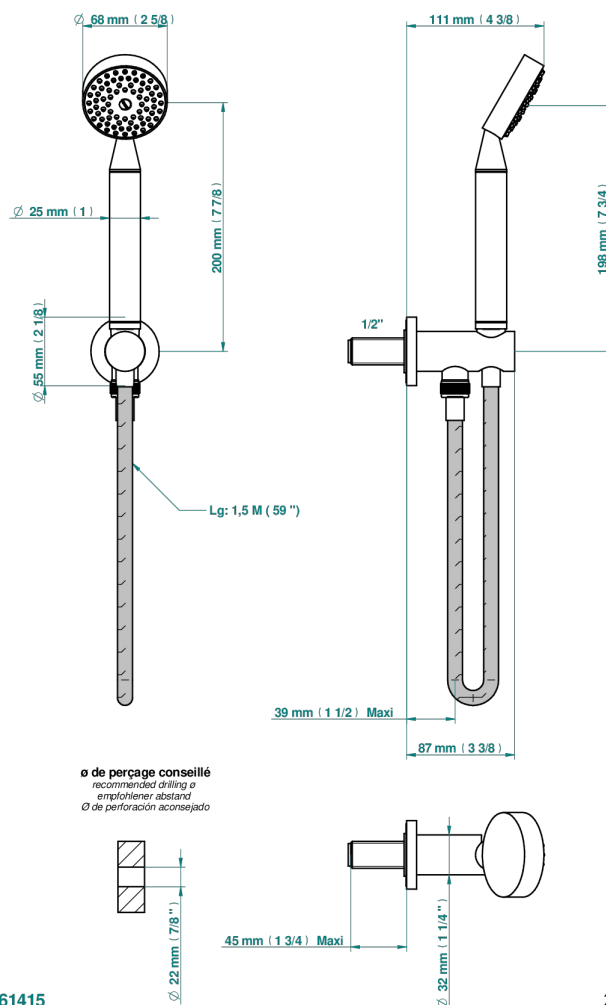

INFINI WHITE PORCELAIN WITH GOLD DECOR

U2F-54

入墙式出水管，带M 1/2花洒支架，1.5米软管和花洒托架

特色

- Infini White Porcelain with Gold decor
- 入墙式出水管，带M 1/2花洒支架，1.5米软管和花洒托架

可选饰面

Black ceram - D30
Blush PVD - H62
Graphite PVD - H64
Matt Umber PVD - H67
Matt blush PVD - H60
Matt graphite PVD - H65

PVD哑光棕铜 - F34
PVD哑光金 - H53
PVD哑光铜 - H50
PVD哑光镍 - H56
PVD抛光铜 - H49
PVD棕铜 - F33

PVD金色 - H52
PVD镍 - H55
Umber PVD - H66
哑光复古铜 - H07
哑光浅金 - F31
哑光金 - F07

哑光铬 - C02
哑光镍 - C01
复古镍 - H28
抛光金 (24K金) - F01
抛光铬 - A02
抛光镍 - B01

浅金 - F30
漆面铜 - D01