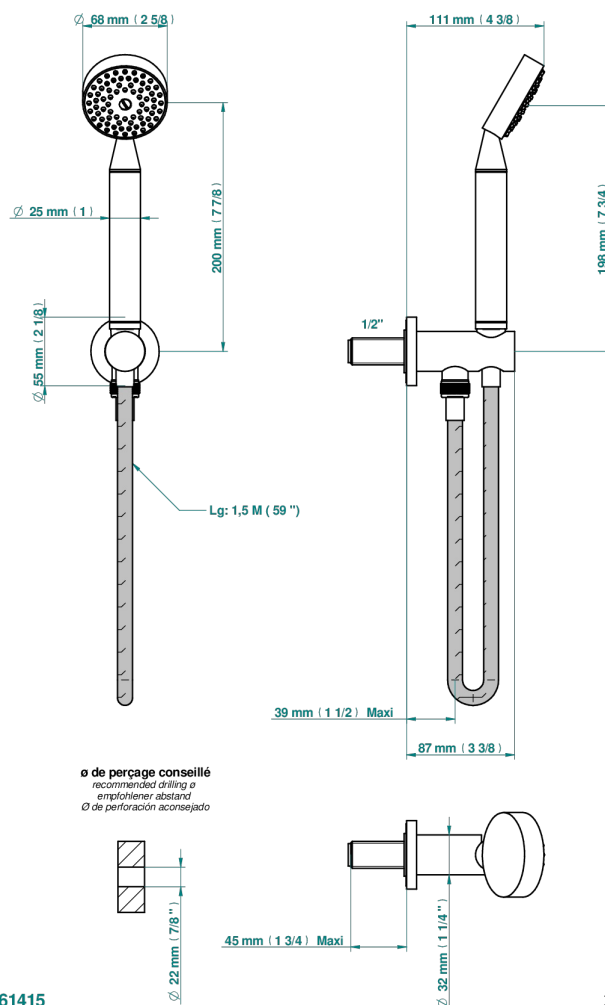

# INFINI PORCELAINE BLANCHE DECOR PLATINE

U2E-54

Sortie murale avec support douchette, flexible 1,50 m et douchette de style

## CARACTÉRISTIQUES

- Infini Porcelaine blanche décor platine
- Sortie murale avec support douchette, flexible 1,50 m et douchette de style

## FINITIONS DISPONIBLES

Bronze clair - D01  
Chromé - A02  
Chromé mat - C02  
Doré brillant - F01  
Doré mat - F07  
Nickel brillant - B01

Nickel mat - C01  
Noir mat céramique - D30  
Or pâle - F30  
Or pâle mat - F31  
Pvd blush - H62  
Pvd blush mat - H60

Vieux cuivre rouge mat - H07  
Vieux nickel - H28