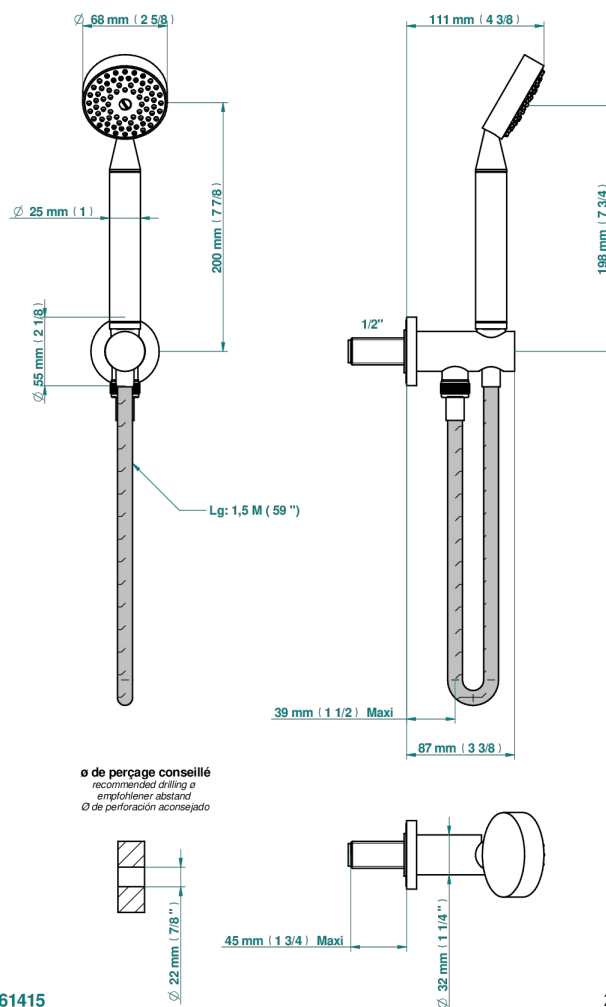

# INFINI WHITE PORCELAIN WITH PLATINUM DECOR

THG<sup>®</sup>  
PARIS

U2E-54

Toma de agua 1/2", soporte movil con flexible de 1m 50 y teleducha

## CARACTERÍSTICAS

- Infini White Porcelain with Platinum decor
- Toma de agua 1/2", soporte movil con flexible de 1m 50 y teleducha

## ACABADOS DISPONIBLES

Bronce claro - D01  
Cerámica negra mate - D30  
Cobre viejo mate - H07  
Cromo - A02  
Cromo mate - C02  
Dorado - F01

Dorado mate - F07  
Dorado pálido - F30  
Dorado pálido mate (sin barniz) - F31  
Níquel - B01  
Níquel mate - C01  
Níquel viejo - H28

Pvd umber - H66  
Pvd umber mate - H67