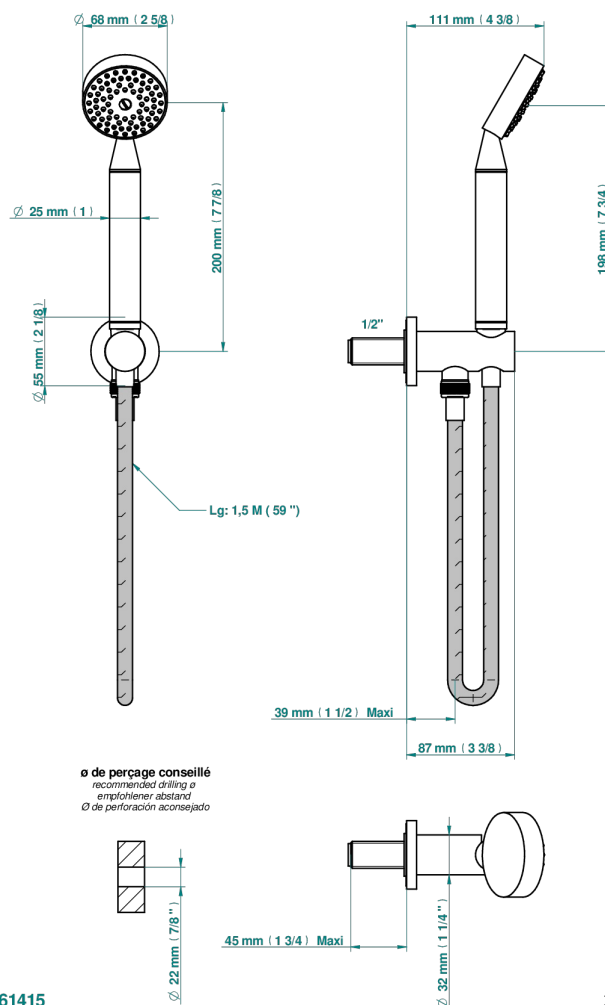

INFINI PORCELAINE BLANCHE DECOR PLATINE

U2E-54

Sortie murale avec support douchette, flexible 1,50 m et douchette de style

CARACTÉRISTIQUES

- Infini Porcelaine blanche décor platine
- Sortie murale avec support douchette, flexible 1,50 m et douchette de style

FINITIONS DISPONIBLES

Bronze clair - D01
Chromé - A02
Chromé mat - C02
Doré brillant - F01
Doré mat - F07
Nickel brillant - B01

Nickel mat - C01
Noir mat céramique - D30
Or pâle - F30
Or pâle mat - F31
Pvd blush - H62
Pvd blush mat - H60

Vieux cuivre rouge mat - H07
Vieux nickel - H28