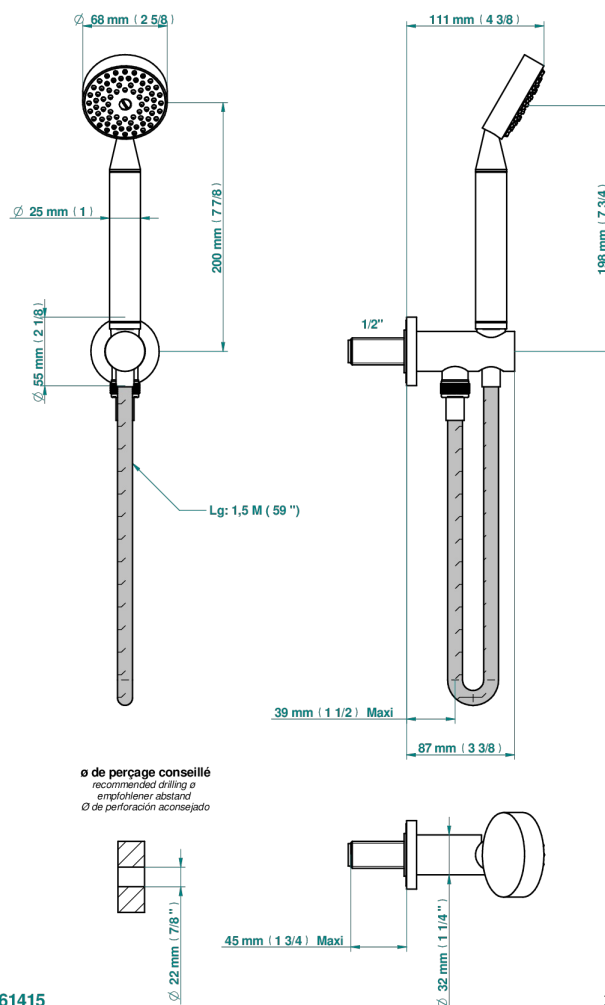

INFINI WHITE PORCELAIN WITH PLATINUM DECOR

THG[®]
PARIS

U2E-54

Toma de agua 1/2", soporte movil con flexible de 1m 50 y teleducha

61415

20/01/2020

CARACTERÍSTICAS

- Infini White Porcelain with Platinum decor
- Toma de agua 1/2", soporte movil con flexible de 1m 50 y teleducha

ACABADOS DISPONIBLES

Bronce claro - D01
Cerámica negra mate - D30
Cobre viejo mate - H07
Cromo - A02
Cromo mate - C02
Dorado - F01

Dorado mate - F07
Dorado pálido - F30
Dorado pálido mate (sin barniz) - F31
Níquel - B01
Níquel mate - C01
Níquel viejo - H28

Pvd umber - H66
Pvd umber mate - H67