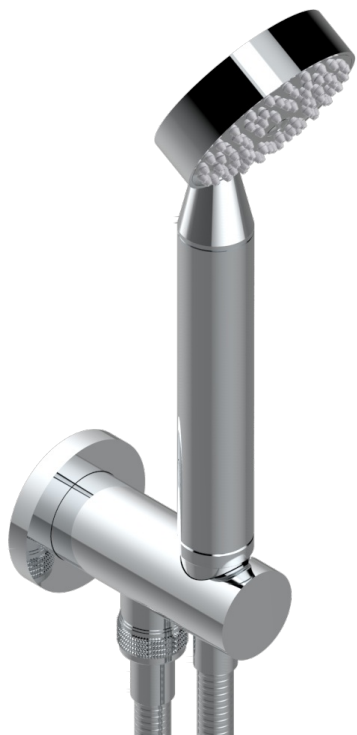

# INFINI WHITE PORCELAIN WITH PLATINUM DECOR

THG<sup>®</sup>  
PARIS

U2E-54

入墙式出水管，带M 1/2花洒支架，1.5米软管和花洒托架

## 特色

- Infini White Porcelain with Platinum decor
- 入墙式出水管，带M 1/2花洒支架，1.5米软管和花洒托架

## 可选饰面

Black ceram - D30  
Blush PVD - H62  
Graphite PVD - H64  
Matt Umber PVD - H67  
Matt blush PVD - H60  
Matt graphite PVD - H65

PVD哑光棕铜 - F34  
PVD哑光金 - H53  
PVD哑光铜 - H50  
PVD哑光镍 - H56  
PVD抛光铜 - H49  
PVD棕铜 - F33

PVD金色 - H52  
PVD镍 - H55  
Umber PVD - H66  
哑光复古铜 - H07  
哑光浅金 - F31  
哑光金 - F07

哑光铬 - C02  
哑光镍 - C01  
复古镍 - H28  
抛光金 (24K金) - F01  
抛光铬 - A02  
抛光镍 - B01

浅金 - F30  
漆面铜 - D01