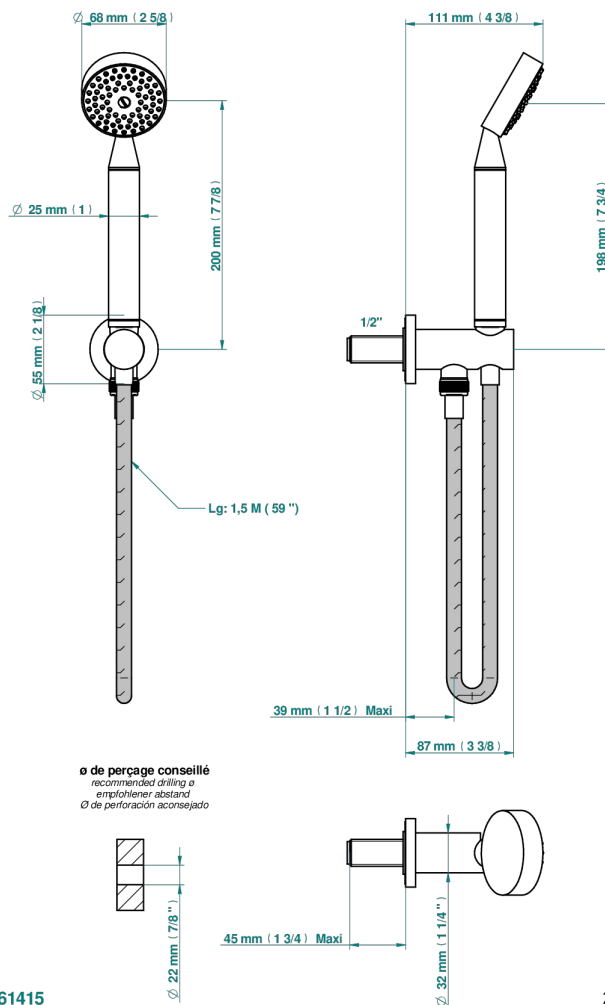

# INFINI WHITE PORCELAIN WITH PLATINUM DECOR

THG<sup>®</sup>  
PARIS

U2E-54

入墙式出水管，带M 1/2花洒支架，1.5米软管和花洒托架

## 特色

- Infini White Porcelain with Platinum decor
- 入墙式出水管，带M 1/2花洒支架，1.5米软管和花洒托架

## 可选饰面

Black ceram - D30  
Blush PVD - H62  
Graphite PVD - H64  
Matt Umber PVD - H67  
Matt blush PVD - H60  
Matt graphite PVD - H65

PVD哑光棕铜 - F34  
PVD哑光金 - H53  
PVD哑光铜 - H50  
PVD哑光镍 - H56  
PVD抛光铜 - H49  
PVD棕铜 - F33

PVD金色 - H52  
PVD镍 - H55  
Umber PVD - H66  
哑光复古铜 - H07  
哑光浅金 - F31  
哑光金 - F07

哑光铬 - C02  
哑光镍 - C01  
复古镍 - H28  
抛光金 (24K金) - F01  
抛光铬 - A02  
抛光镍 - B01

浅金 - F30  
漆面铜 - D01