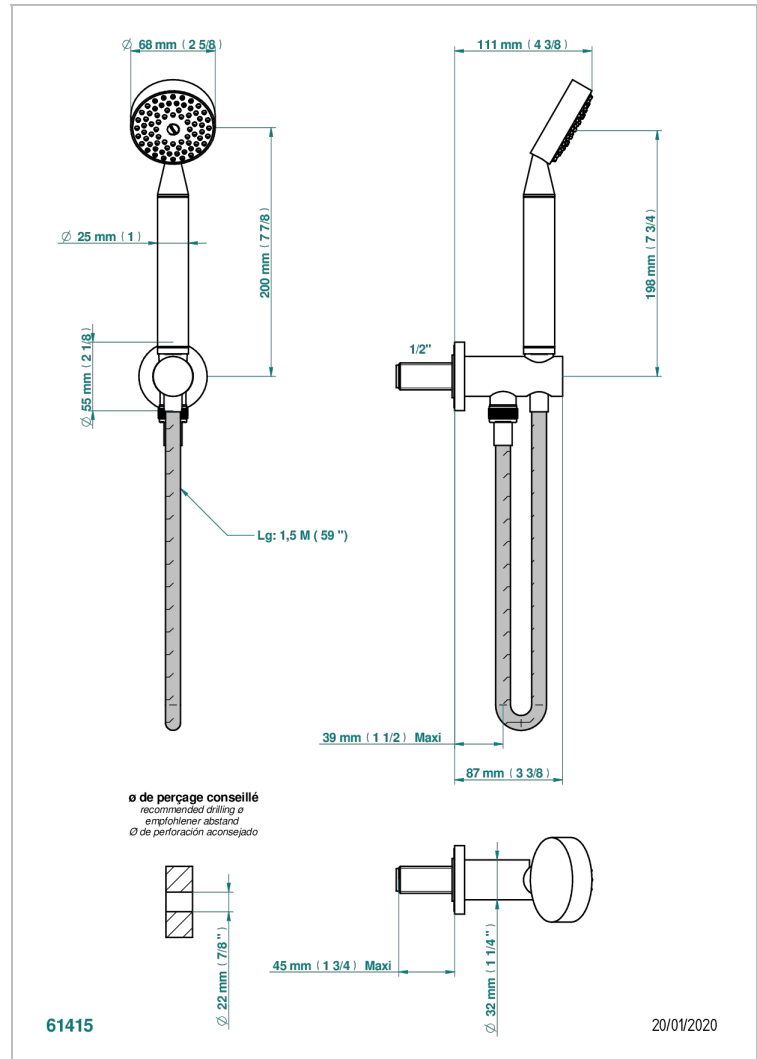

INFINI PORCELANA BLANCA

U2D-54

Toma de agua 1/2", soporte movil con flexible de 1m 50 y teleducha

THG[®]
PARIS

CARACTERÍSTICAS

- Infini porcelana blanca
- Toma de agua 1/2", soporte movil con flexible de 1m 50 y teleducha

ACABADOS DISPONIBLES

Bronce claro - D01
Cerámica negra mate - D30
Cobre viejo mate - H07
Cromo - A02
Cromo mate - C02
Dorado - F01

Dorado mate - F07
Dorado pálido - F30
Dorado pálido mate (sin barniz) - F31
Níquel - B01
Níquel mate - C01
Níquel viejo - H28

Pvd umber - H66
Pvd umber mate - H67