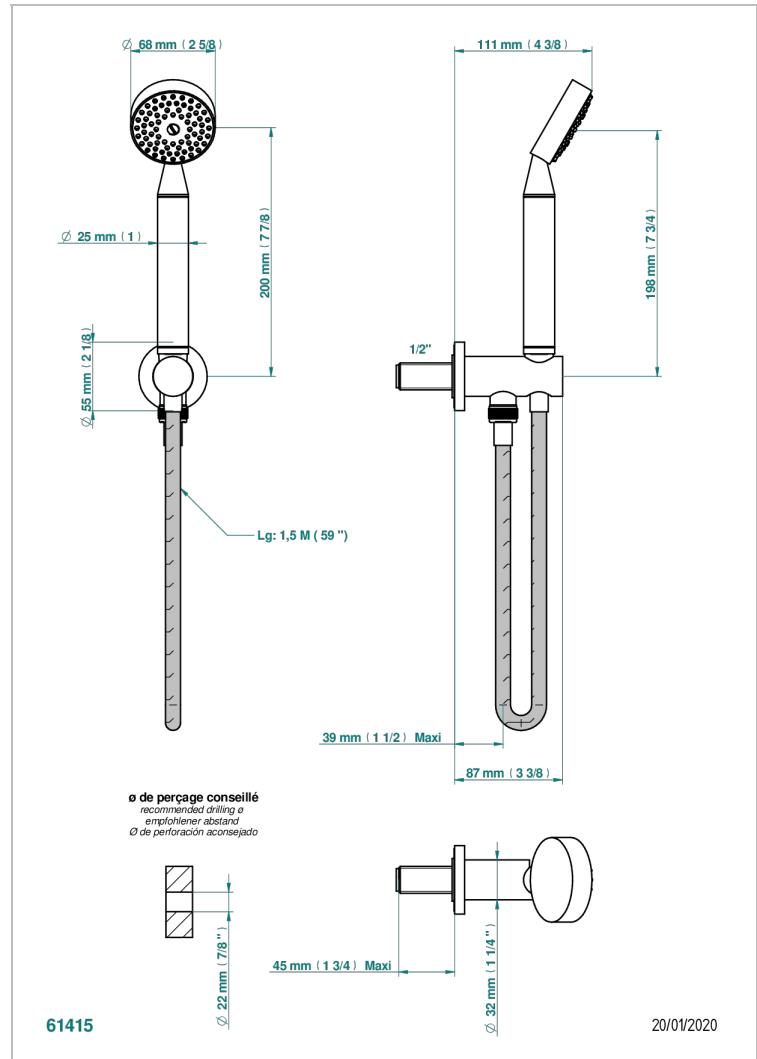

# INFINI PORCELANA BLANCA

U2D-54

Toma de agua 1/2", soporte movil con flexible de 1m 50 y teleducha

THG<sup>®</sup>  
PARIS

## CARACTERÍSTICAS

- Infini porcelana blanca
- Toma de agua 1/2", soporte movil con flexible de 1m 50 y teleducha

## ACABADOS DISPONIBLES

Bronce claro - D01  
Cerámica negra mate - D30  
Cobre viejo mate - H07  
Cromo - A02  
Cromo mate - C02  
Dorado - F01

Dorado mate - F07  
Dorado pálido - F30  
Dorado pálido mate (sin barniz) - F31  
Níquel - B01  
Níquel mate - C01  
Níquel viejo - H28