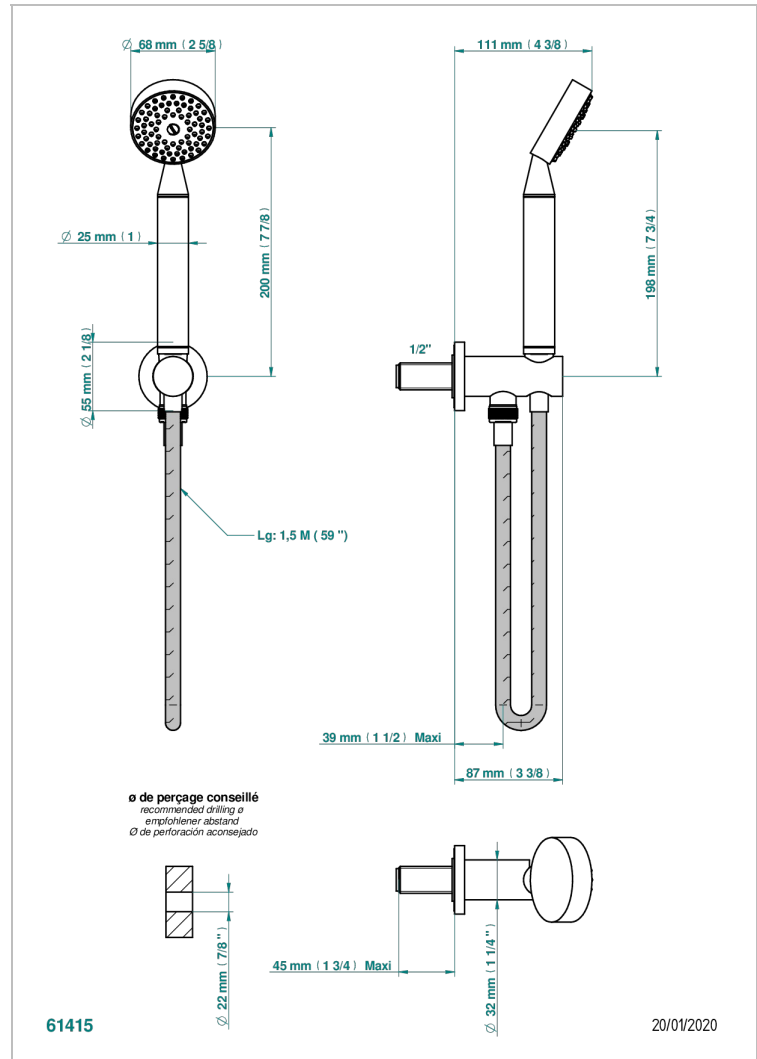

# INFINI WHITE PORCELAIN

U2D-54

入墙式出水管，带M 1/2花洒支架，1.5米软管和花洒托架

THG<sup>®</sup>  
PARIS

## 特色

- Infini White Porcelain
- 入墙式出水管，带M 1/2花洒支架，1.5米软管和花洒托架

## 可选饰面

Black ceram - D30  
Blush PVD - H62  
Graphite PVD - H64  
Matt Umber PVD - H67  
Matt blush PVD - H60  
Matt graphite PVD - H65

PVD哑光棕铜 - F34  
PVD哑光金 - H53  
PVD哑光铜 - H50  
PVD哑光镍 - H56  
PVD抛光铜 - H49  
PVD棕铜 - F33

PVD金色 - H52  
PVD镍 - H55  
Umber PVD - H66  
哑光复古铜 - H07  
哑光浅金 - F31  
哑光金 - F07

哑光铬 - C02  
哑光镍 - C01  
复古镍 - H28  
抛光金 (24K金) - F01  
抛光铬 - A02  
抛光镍 - B01

浅金 - F30  
漆面铜 - D01