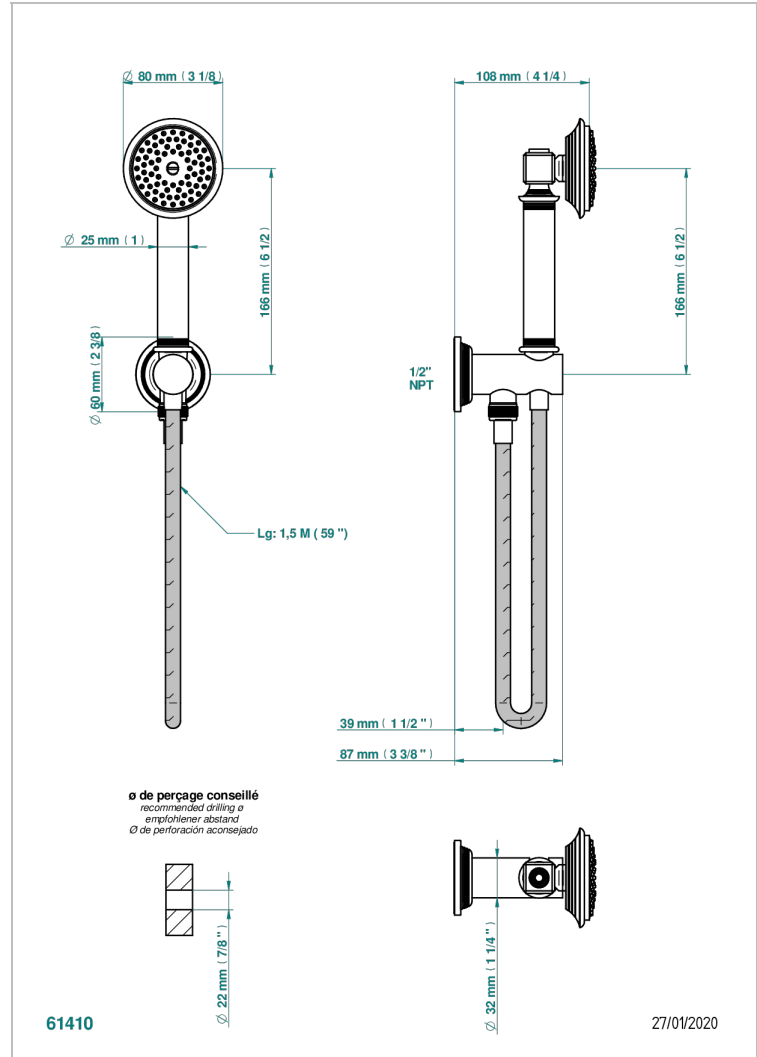

WEST COAST WHITE ONYX WITH LEVER HANDLES

U9H-54/US

THG[®]
PARIS

Sortie murale avec support douchette M 1/2 , flexible 1m50 et douchette de style - standard américain

CARACTERÍSTICAS

- West Coast White Onyx with lever handles
- Sortie murale avec support douchette M 1/2 , flexible 1m50 et douchette de style - standard américain

ACABADOS DISPONIBLES

Bronce claro - D01
Cerámica negra mate - D30
Cobre viejo mate - H07
Cromo - A02
Cromo mate - C02
Dorado - F01

Dorado mate - F07
Dorado pálido - F30
Dorado pálido mate (sin barniz) - F31
Natural smoked Brass - A13
Níquel - B01
Níquel mate - C01

Níquel viejo - H28
Pvd blush - H62
Pvd blush mate - H60
Pvd color latón - H49
Pvd color latón mate - H50
Pvd color níquel - H55

Pvd color níquel mate - H56
Pvd color oro - H52
Pvd color oro mate - H53
Pvd grafito - H64
Pvd grafito mate - H65
Pvd marrón bronce - F33

Pvd marrón bronce mate - F34
Pvd umber - H66
Pvd umber mate - H67