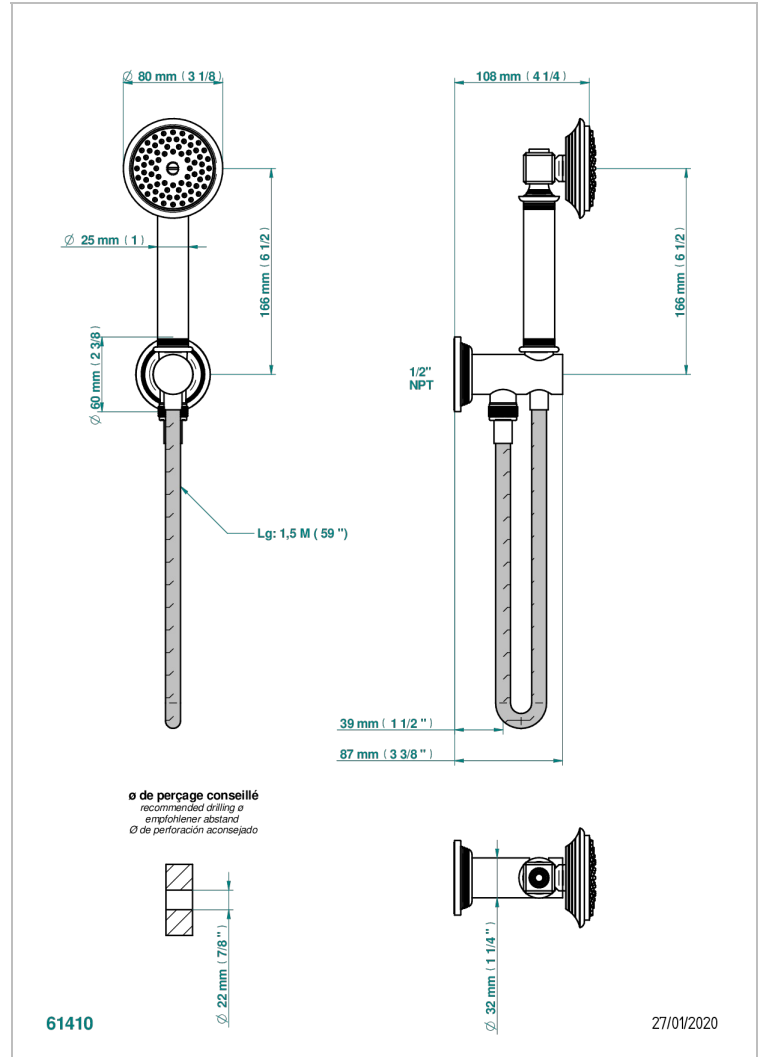

WEST COAST WHITE ONYX

U9G-54/US

THG[®]
PARIS

Sortie murale avec support douchette M 1/2 , flexible 1m50 et douchette de style - standard américain

CARACTERÍSTICAS

- West Coast White Onyx
- Sortie murale avec support douchette M 1/2 , flexible 1m50 et douchette de style - standard américain

ACABADOS DISPONIBLES

Bronce claro - D01
Cerámica negra mate - D30
Cobre viejo mate - H07
Cromo - A02
Cromo mate - C02
Dorado - F01

Dorado mate - F07
Dorado pálido - F30
Dorado pálido mate (sin barniz) - F31
Natural smoked Brass - A13
Níquel - B01
Níquel mate - C01

Níquel viejo - H28
Pvd blush - H62
Pvd blush mate - H60
Pvd color latón - H49
Pvd color latón mate - H50
Pvd color níquel - H55

Pvd color níquel mate - H56
Pvd color oro - H52
Pvd color oro mate - H53
Pvd grafito - H64
Pvd grafito mate - H65
Pvd marrón bronce - F33

Pvd marrón bronce mate - F34
Pvd umber - H66
Pvd umber mate - H67