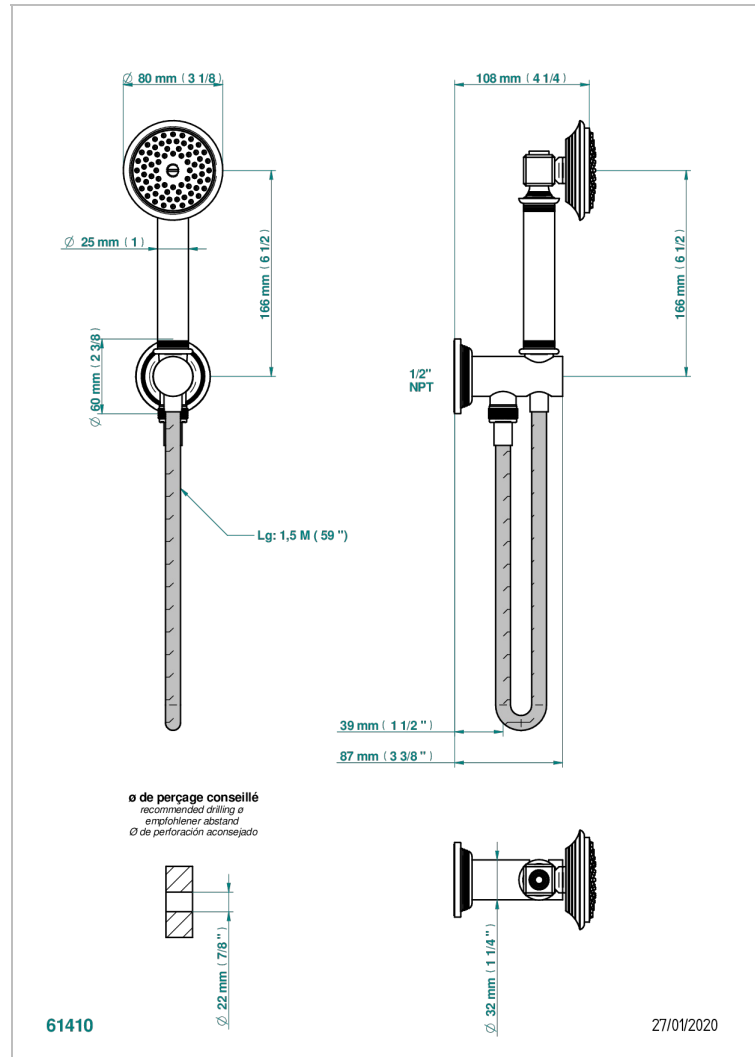

WEST COAST ONYX NOIR A MANETTES

U9F-54/US

THG[®]
PARIS

Sortie murale avec support douchette M 1/2 , flexible 1m50 et douchette de style - standard américain

CARACTÉRISTIQUES

- West Coast Onyx noir à manettes
- Sortie murale avec support douchette M 1/2 , flexible 1m50 et douchette de style - standard américain

FINITIONS DISPONIBLES

Bronze clair - D01
Chromé - A02
Chromé mat - C02
Doré brillant - F01
Doré mat - F07
Laiton fumé naturel - A13

Nickel brillant - B01
Nickel mat - C01
Noir mat céramique - D30
Or pâle - F30
Or pâle mat - F31
Pvd blush - H62