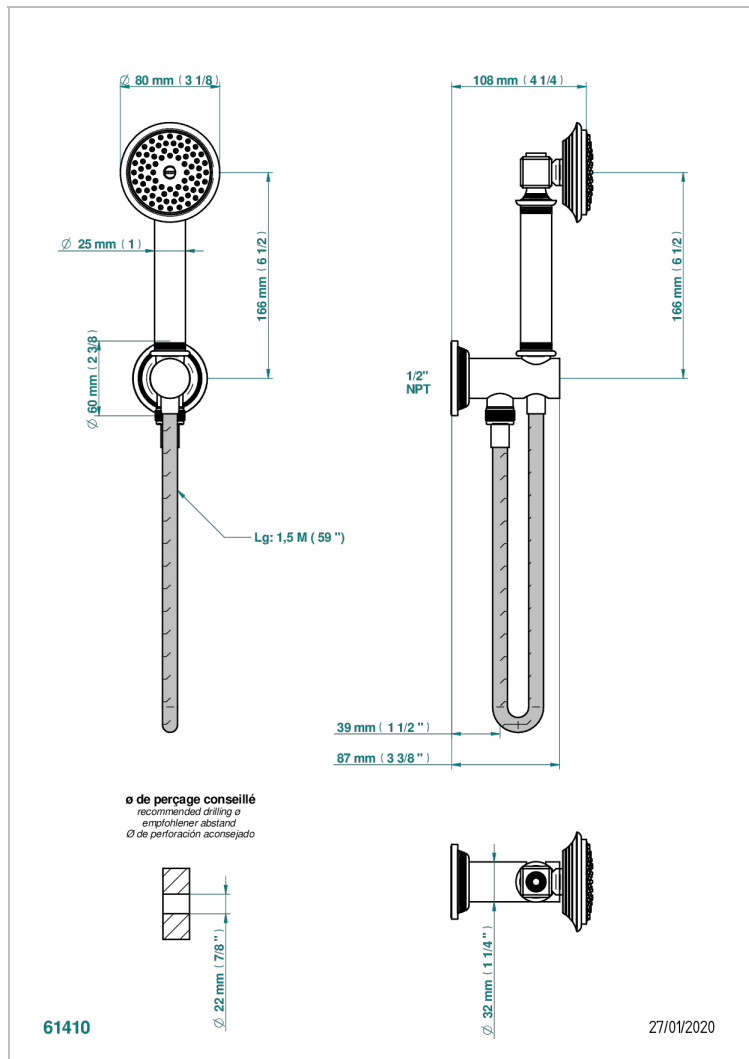

WEST COAST BLACK ONYX WITH LEVER

U9F-54/US

THG[®]
PARIS

Sortie murale avec support douchette M 1/2 , flexible 1m50 et douchette de style - standard américain

CARACTERÍSTICAS

- West Coast Black Onyx with lever
- Sortie murale avec support douchette M 1/2 , flexible 1m50 et douchette de style - standard américain

ACABADOS DISPONIBLES

Bronce claro - D01
Cerámica negra mate - D30
Cobre viejo mate - H07
Cromo - A02
Cromo mate - C02
Dorado - F01

Dorado mate - F07
Dorado pálido - F30
Dorado pálido mate (sin barniz) - F31
Natural smoked Brass - A13
Níquel - B01
Níquel mate - C01

Níquel viejo - H28
Pvd blush - H62
Pvd blush mate - H60
Pvd color latón - H49
Pvd color latón mate - H50
Pvd color níquel - H55

Pvd color níquel mate - H56
Pvd color oro - H52
Pvd color oro mate - H53
Pvd grafito - H64
Pvd grafito mate - H65
Pvd marrón bronce - F33

Pvd marrón bronce mate - F34
Pvd umber - H66
Pvd umber mate - H67