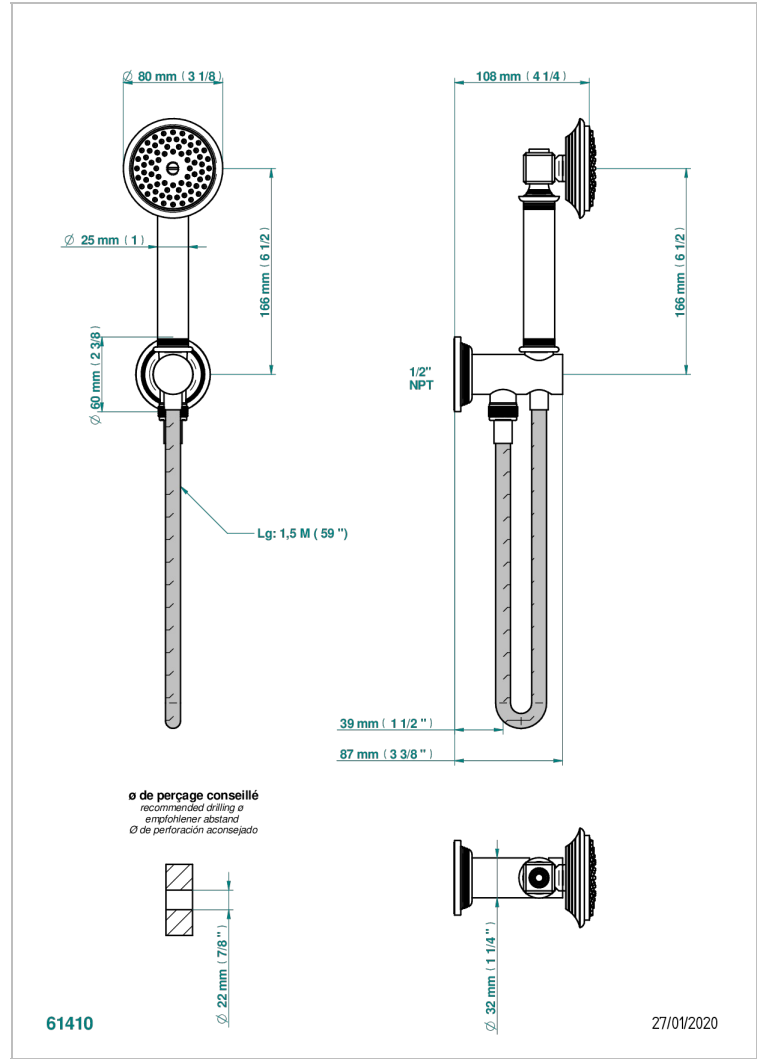

# WEST COAST BLACK ONYX

U9E-54/US

THG<sup>®</sup>  
PARIS

Sortie murale avec support douchette M 1/2 , flexible 1m50 et douchette de style - standard américain

## CARACTERÍSTICAS

- West Coast Black Onyx
- Sortie murale avec support douchette M 1/2 , flexible 1m50 et douchette de style - standard américain