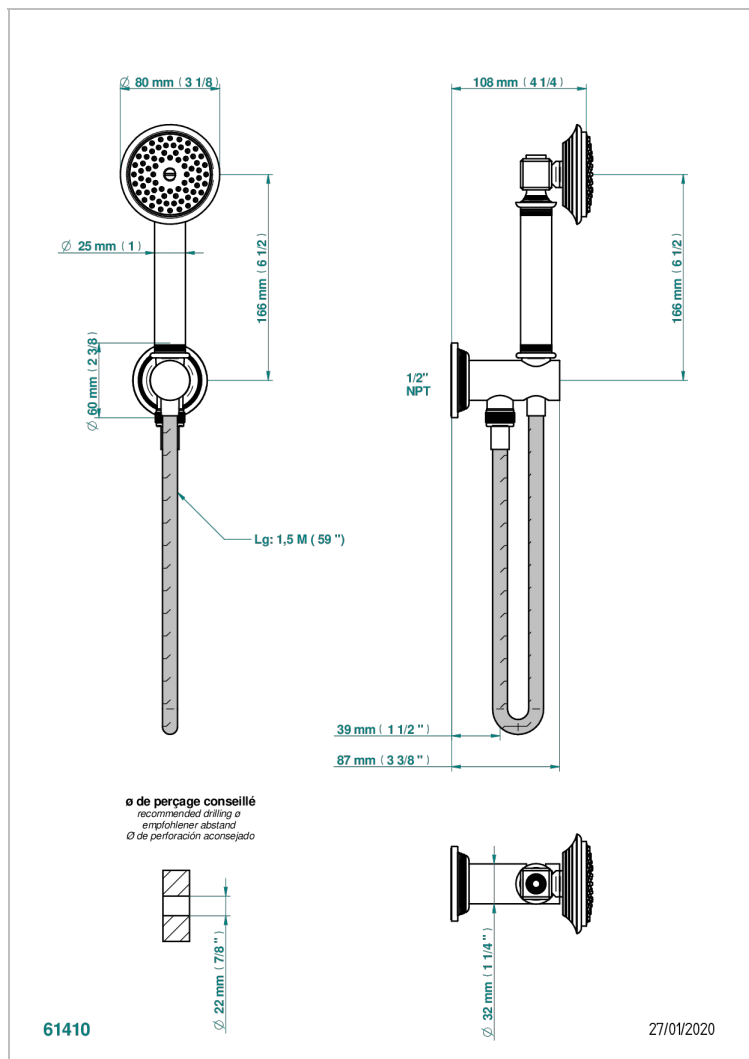

# WEST COAST GUILLOCHE LIN A MANETTES

U9D-54/US

THG  
PARIS

Sortie murale avec support douchette M 1/2 , flexible 1m50 et douchette de style - standard américain

61410

27/01/2020

## CARACTÉRISTIQUES

- West Coast Guilloché Lin à manettes
- Sortie murale avec support douchette M 1/2 , flexible 1m50 et douchette de style - standard américain

## FINITIONS DISPONIBLES

Bronze clair - D01  
Chromé - A02  
Chromé insert doré - GA1  
Chromé mat - CO2  
Doré brillant - F01  
Doré mat - F07

Laiton fumé naturel - A13  
Nickel brillant - B01  
Nickel mat - C01  
Noir mat céramique - D30  
Or pâle - F30  
Or pâle mat - F31