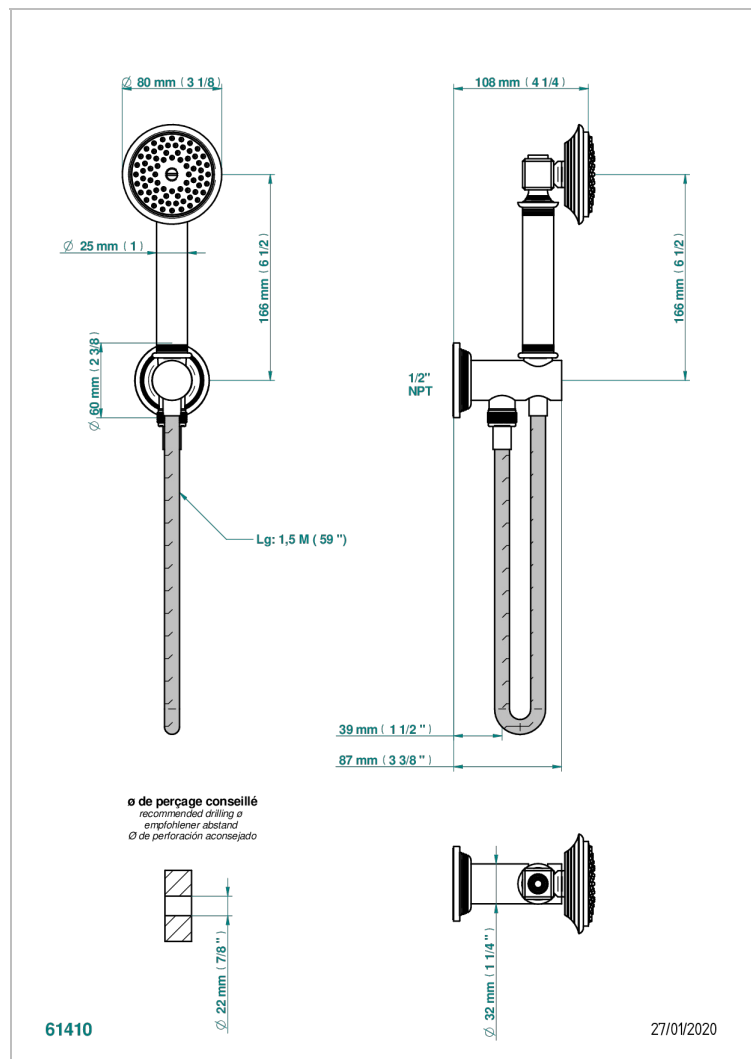

WEST COAST WITH GUILLOCHE DECOR WITH LEVER

U9D-54/US

Sortie murale avec support douchette M 1/2 , flexible 1m50 et douchette de style - standard américain

CARACTERÍSTICAS

- West coast with Guilloché decor with lever
- Sortie murale avec support douchette M 1/2 , flexible 1m50 et douchette de style - standard américain

ACABADOS DISPONIBLES

Bronce claro - D01
Cerámica negra mate - D30
Cobre viejo mate - H07
Cromo - A02
Cromo mate - C02
Dorado - F01

Dorado mate - F07
Dorado pálido - F30
Dorado pálido mate (sin barniz) - F31
Natural smoked Brass - A13
Níquel - B01
Níquel mate - C01

Níquel viejo - H28
Polished chrome with gold inlay - GA1
Pvd blush - H62
Pvd blush mate - H60
Pvd color latón - H49
Pvd color latón mate - H50

Pvd color níquel - H55
Pvd color níquel mate - H56
Pvd color oro - H52
Pvd color oro mate - H53
Pvd grafito - H64
Pvd grafito mate - H65