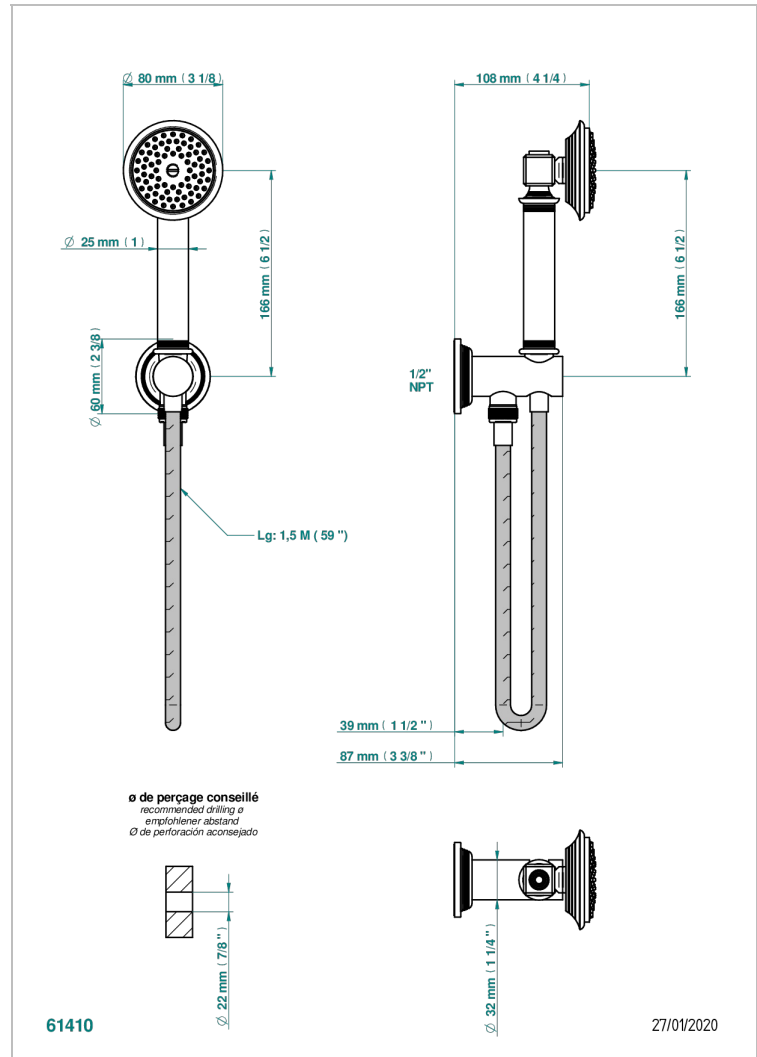

# WEST COAST GUILLOCHE LIN

U9C-54/US

THG  
PARIS

Sortie murale avec support douchette M 1/2 , flexible 1m50 et douchette de style - standard américain

## CARACTÉRISTIQUES

- West Coast Guilloché Lin
- Sortie murale avec support douchette M 1/2 , flexible 1m50 et douchette de style - standard américain

## FINITIONS DISPONIBLES

Bronze clair - D01  
Chromé - A02  
Chromé insert doré - GA1  
Chromé mat - CO2  
Doré brillant - F01  
Doré mat - F07

Laiton fumé naturel - A13  
Nickel brillant - B01  
Nickel mat - C01  
Noir mat céramique - D30  
Or pâle - F30  
Or pâle mat - F31