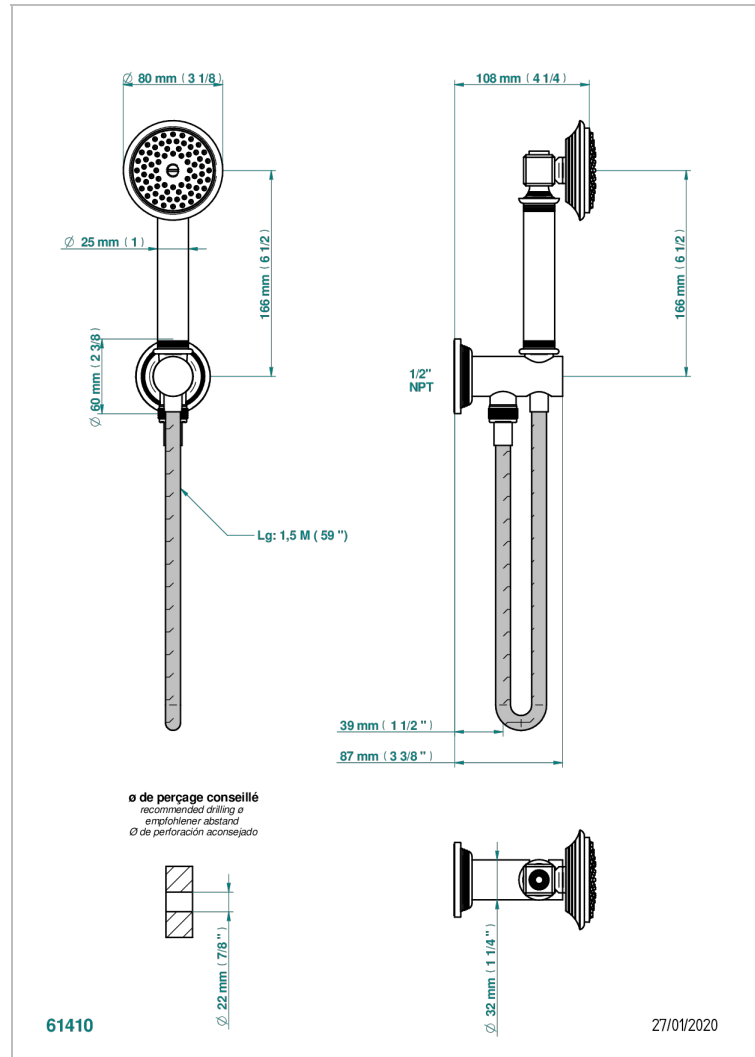

WEST COAST WITH GUILLOCHE DECOR

U9C-54/US

THG
PARIS

Sortie murale avec support douchette M 1/2 , flexible 1m50 et douchette de style - standard américain

CARACTERÍSTICAS

- West coast with Guilloché decor
- Sortie murale avec support douchette M 1/2 , flexible 1m50 et douchette de style - standard américain

ACABADOS DISPONIBLES

Bronce claro - D01
Cerámica negra mate - D30
Cobre viejo mate - H07
Cromo - A02
Cromo mate - C02
Dorado - F01

Dorado mate - F07
Dorado pálido - F30
Dorado pálido mate (sin barniz) - F31
Natural smoked Brass - A13
Níquel - B01
Níquel mate - C01

Níquel viejo - H28
Polished chrome with gold inlay - GA1
Pvd blush - H62
Pvd blush mate - H60
Pvd color latón - H49
Pvd color latón mate - H50

Pvd color níquel - H55
Pvd color níquel mate - H56
Pvd color oro - H52
Pvd color oro mate - H53
Pvd grafito - H64
Pvd grafito mate - H65