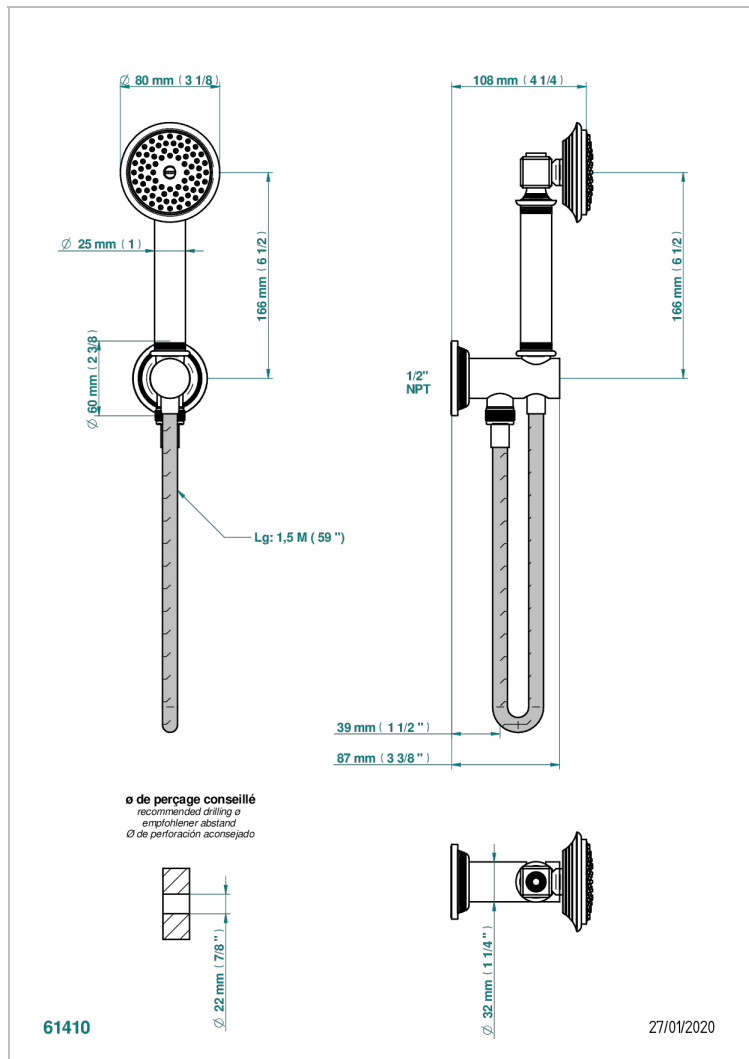

WEST COAST METAL WITH LEVER

U9B-54/US

THG
PARIS

Sortie murale avec support douchette M 1/2 , flexible 1m50 et douchette de style - standard américain

CARACTERÍSTICAS

- West Coast Metal with lever
- Sortie murale avec support douchette M 1/2 , flexible 1m50 et douchette de style - standard américain

ACABADOS DISPONIBLES

Bronce claro - D01
Cerámica negra mate - D30
Cobre viejo mate - H07
Cromo - A02
Cromo mate - C02
Dorado - F01

Dorado mate - F07
Dorado pálido - F30
Dorado pálido mate (sin barniz) - F31
Natural smoked Brass - A13
Níquel - B01
Níquel mate - C01

Níquel viejo - H28
Polished chrome with gold inlay - GA1
Pvd blush - H62
Pvd blush mate - H60
Pvd color latón - H49
Pvd color latón mate - H50

Pvd color níquel - H55
Pvd color níquel mate - H56
Pvd color oro - H52
Pvd color oro mate - H53
Pvd grafito - H64
Pvd grafito mate - H65