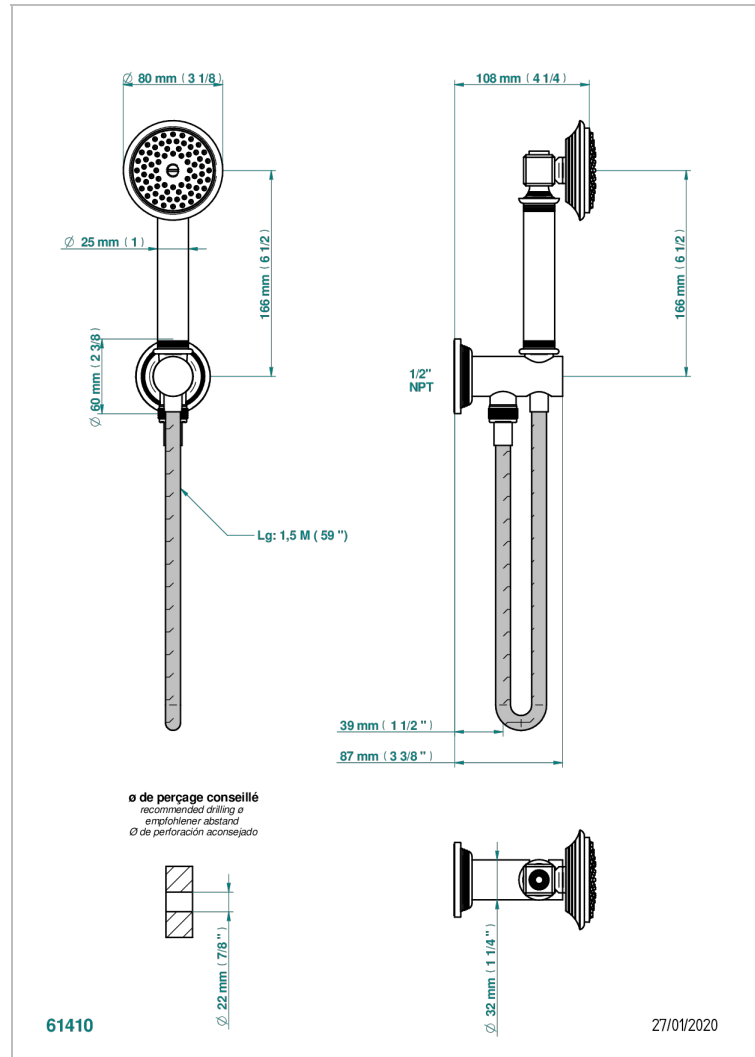

Sortie murale avec support douchette M 1/2 , flexible 1m50 et douchette de style - standard américain

## CARACTÉRISTIQUES

- West Coast Métal
- Sortie murale avec support douchette M 1/2 , flexible 1m50 et douchette de style - standard américain

## FINITIONS DISPONIBLES

Bronze clair - D01  
Chromé - A02  
Chromé insert doré - GA1  
Chromé mat - C02  
Doré brillant - F01  
Doré mat - F07

Laiton fumé naturel - A13  
Nickel brillant - B01  
Nickel mat - C01  
Noir mat céramique - D30  
Or pâle - F30  
Or pâle mat - F31