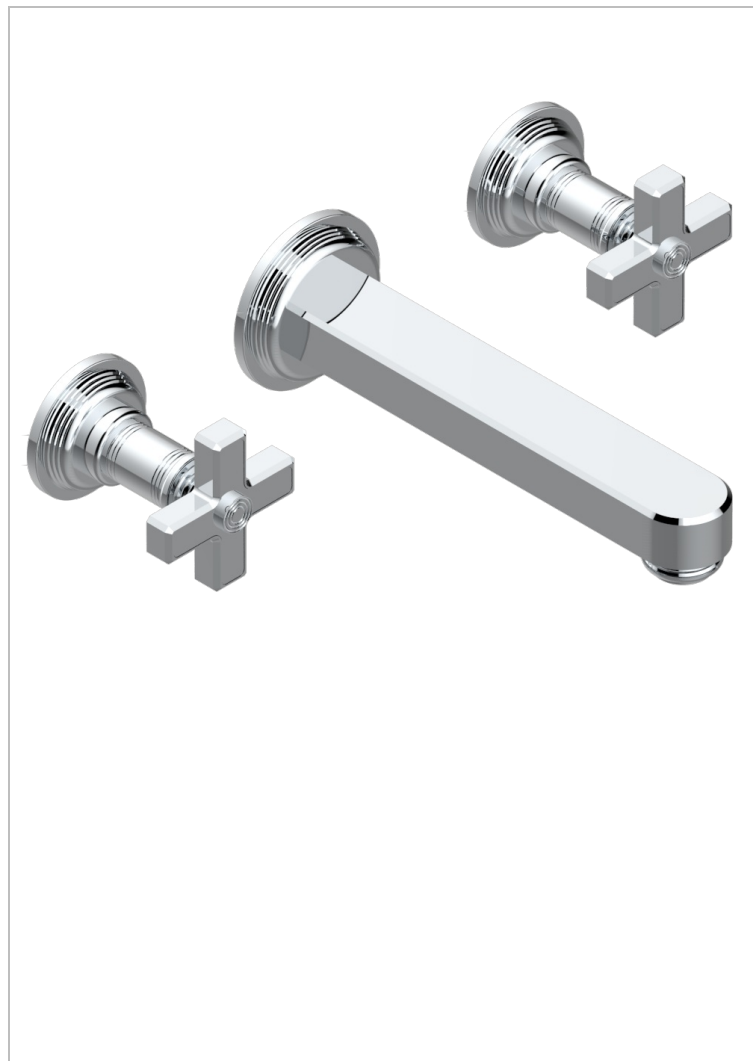

WEST COAST С МЕТАЛЛИЧЕСКИМИ РУЧКАМИ-КРЕСТИКАМИ

U9A-41SGB

THG
PARIS

Внешняя часть смесителя встраиваемого в стену для ванны на три отверстия с изливом СУПЕР ГОЛИАФ

ХАРАКТЕРИСТИКИ

- West Coast с металлическими ручками-крестиками
- Внешняя часть смесителя встраиваемого в стену для ванны на три отверстия с изливом СУПЕР ГОЛИАФ

СВЯЗАННЫЕ ТОВАРНЫЕ ПОЗИЦИИ

- Ref. G00-40AC Встраиваемая часть смесителя настенного на три отверстия (не рукоят.)
- Ref. G00-40AM Встраиваемая часть смесителя настенного на 3 отверстия на пластине (рукоят.)

Покрытие PVD никель - H55
Светлое золото - F30
Состаренный никель - H28
Хром - A02