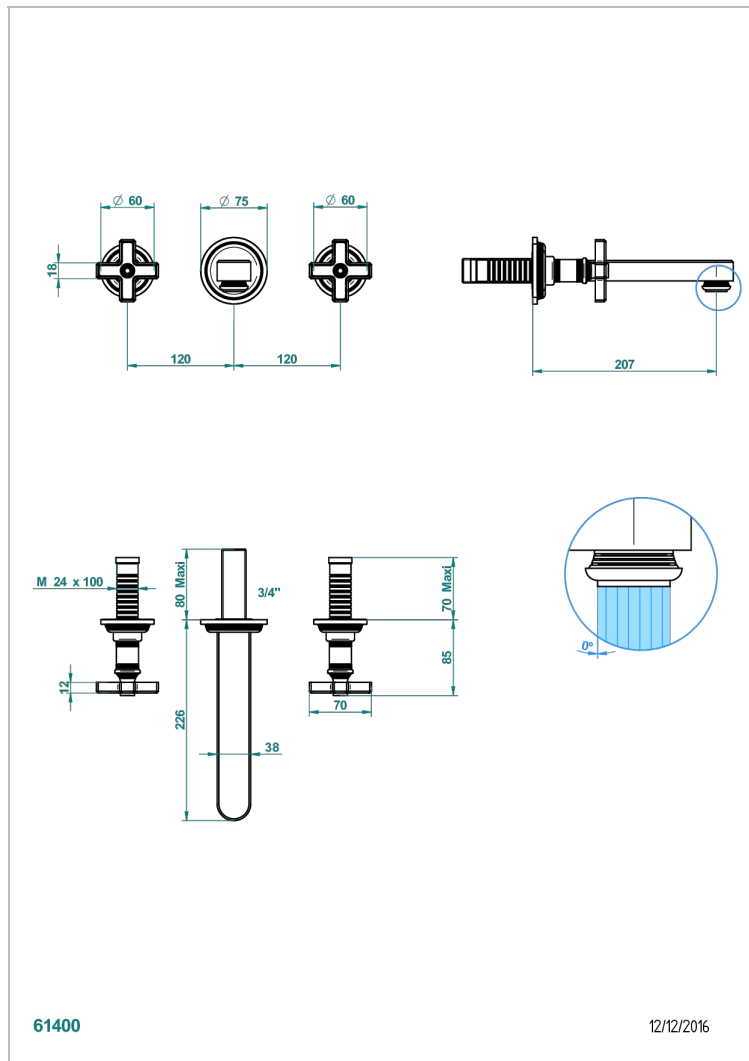

WEST COAST С МЕТАЛЛИЧЕСКИМИ РУЧКАМИ-КРЕСТИКАМИ

U9A-41SGB

THG
PARIS

Внешняя часть смесителя встраиваемого в стену для ванны на три отверстия с изливом СУПЕР ГОЛИАФ

ХАРАКТЕРИСТИКИ

- West Coast с металлическими ручками-крестиками
- Внешняя часть смесителя встраиваемого в стену для ванны на три отверстия с изливом СУПЕР ГОЛИАФ

СВЯЗАННЫЕ ТОВАРНЫЕ ПОЗИЦИИ

- Ref. G00-40AC Встраиваемая часть смесителя настенного на три отверстия (не рукоят.)
- Ref. G00-40AM Встраиваемая часть смесителя настенного на 3 отверстия на пластине (рукоят.)