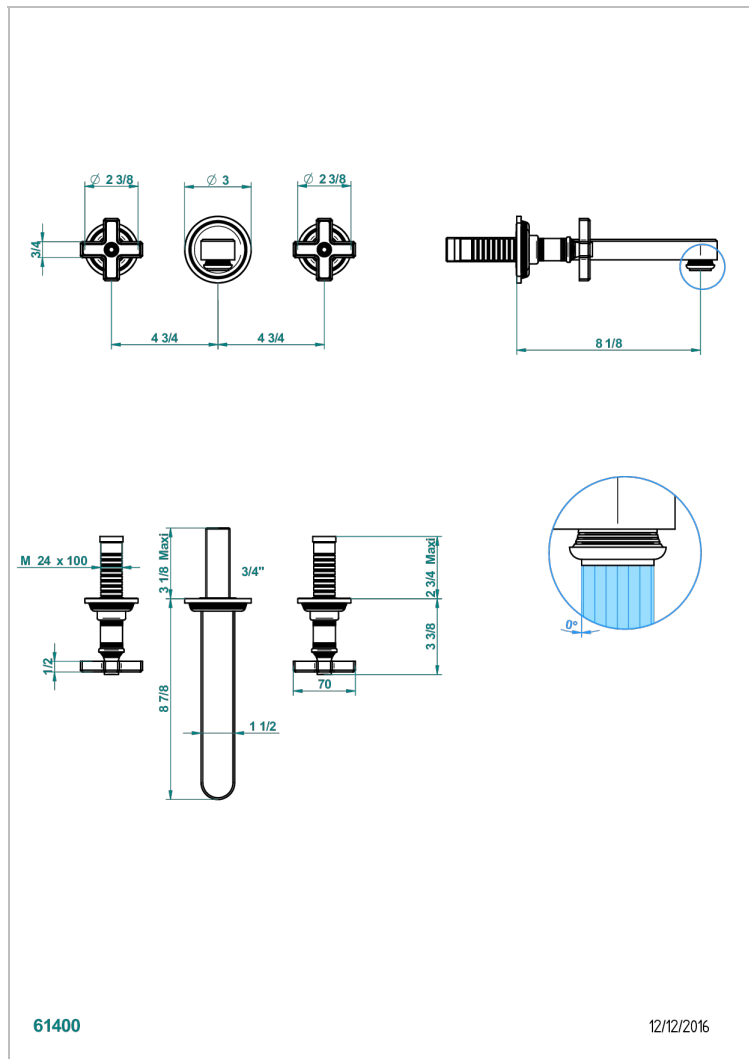

# WEST COAST С МЕТАЛЛИЧЕСКИМИ РУЧКАМИ-КРЕСТИКАМИ

U9A-41SGB

THG  
PARIS

Внешняя часть смесителя встраиваемого в стену для ванны на три отверстия с изливом СУПЕР ГОЛИАФ

61400

12/12/2016

## ХАРАКТЕРИСТИКИ

- West Coast с металлическими ручками-крестиками
- Внешняя часть смесителя встраиваемого в стену для ванны на три отверстия с изливом СУПЕР ГОЛИАФ

## СВЯЗАННЫЕ ТОВАРНЫЕ ПОЗИЦИИ

- Ref. G00-40AC Встраиваемая часть смесителя настенного на три отверстия (не рукоят.)
- Ref. G00-40AM Встраиваемая часть смесителя настенного на 3 отверстия на пластине (рукоят.)