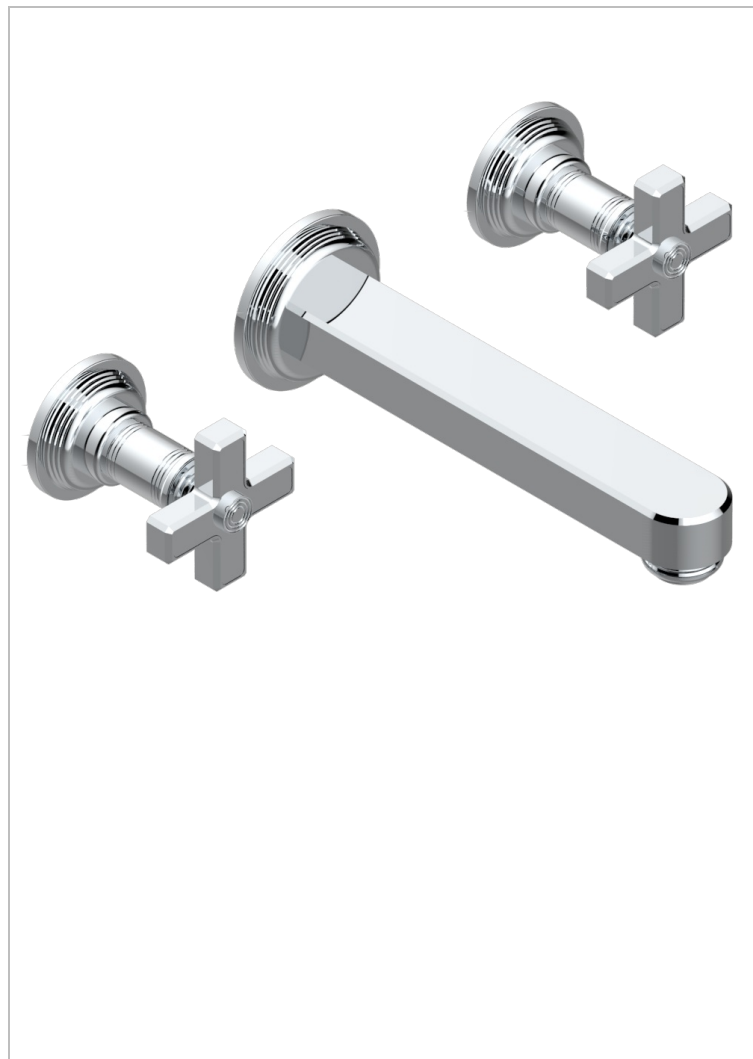

# WEST COAST С МЕТАЛЛИЧЕСКИМИ РУЧКАМИ-КРЕСТИКАМИ

U9A-41SGB

THG  
PARIS

Внешняя часть смесителя встраиваемого в стену для ванны на три отверстия с изливом СУПЕР ГОЛИАФ

61400

12/12/2016

## ХАРАКТЕРИСТИКИ

- West Coast с металлическими ручками-крестиками
- Внешняя часть смесителя встраиваемого в стену для ванны на три отверстия с изливом СУПЕР ГОЛИАФ

## СВЯЗАННЫЕ ТОВАРНЫЕ ПОЗИЦИИ

- Ref. G00-40AC Встраиваемая часть смесителя настенного на три отверстия (не рукоят.)
- Ref. G00-40AM Встраиваемая часть смесителя настенного на 3 отверстия на пластине (рукоят.)

Покрытие PVD никель - H55  
Светлое золото - F30  
Состаренный никель - H28  
Хром - A02